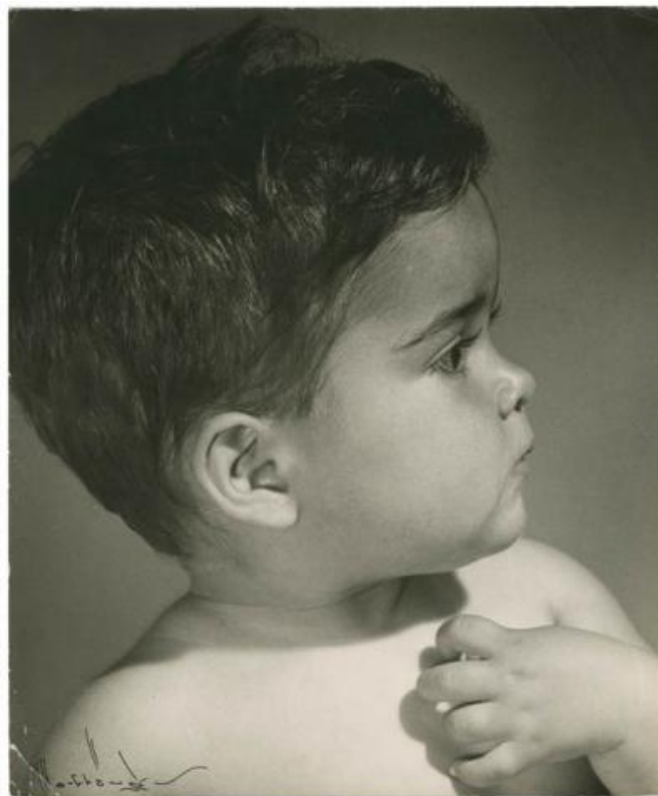

Registro ID: Ob-3-39270**Título: Retrato infantil de Estudio de Cecilia Arrazate González**

Creador: Ignacio Hochhäusler

Institución: Museo Histórico Nacional

Nombre por forma: Fotografía

Nivel jerárquico: Objeto

Objeto

Nombre por forma

Nombre	Cantidad
Fotografía	1

Contenido iconográfico

Retrato infantil de Estudio de Cecilia Arrazate González.

Descripción física

Formato rectangular. Retrato individual de Estudio. Figura infantil de perfil, de tez morena y ojos oscuros. Pelo castaño oscuro, corto y liso. Aparece sin ropa. Tiene su mano izquierda sobre el pecho. Fondo neutro. Fotografía e blanco y negro, primer plano, toma frontal, iluminación artificial de estudio y foco parejo. La niña se encuentra de perfil con el cuerpo levemente inclinado hacia el ángulo inferior izquierdo. Lleva timbre por el reverso. Niña de perfil, de entre 0 y 3 años con tez morena y ojos oscuros. Pelo castaño oscuro, corto y liso. Aparece sin ropa. Tiene su mano izquierda sobre el pecho. Fondo neutro. 1. Soporte primario