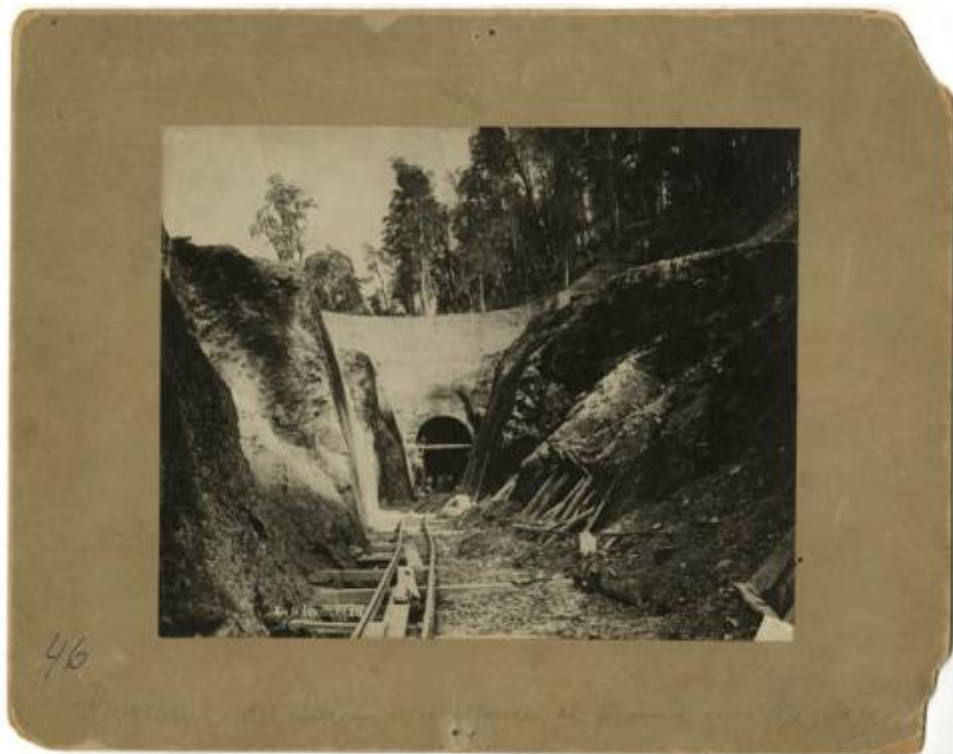

Registro ID: Ob-3-39167

Título: **Túnel ferroviario en "La Frontera", ferrocarril del sur**

Creador: Desconocido/a

Institución: Museo Histórico Nacional

Nombre por forma: Fotografía

Nivel jerárquico: Objeto

Objeto

Nombre por forma

Nombre	Cantidad
Fotografía	1

Contenido iconográfico

La presencia de trabajadores y de sujetos con vestimenta formal, además de restos de materiales de construcción suponen la visita de profesionales y/o supervisores a las obras. La Frontera, zona fronteriza histórica con territorios araucanos. Género: Documental. Descripción estética: plano general, toma frontal, luz natural y foco parejo. Imagen contrastada. La posición del fotógrafo sobre la línea del tren y la distancia permiten visualizar la frontalidad de la boca del túnel y el contexto. La presencia de los sujetos no es protagónica en la imagen.

Descripción física

Formato rectangular. Orientación horizontal. Posee soporte secundario color beige oscuro. Tiene timbre del Museo Histórico al reverso y texto incorporado en el proceso de positivado. Boca de túnel en construcción, con presencia de sujetos en la entrada. Rieles de ferrocarril, paredes rocosas a ambos lados. En el terreno sobre el túnel, bosque nativo. Boca de túnel en construcción, con presencia de sujetos en la entrada. Rieles de ferrocarril, paredes rocosas a ambos lados. En el terreno sobre el túnel, bosque nativo.