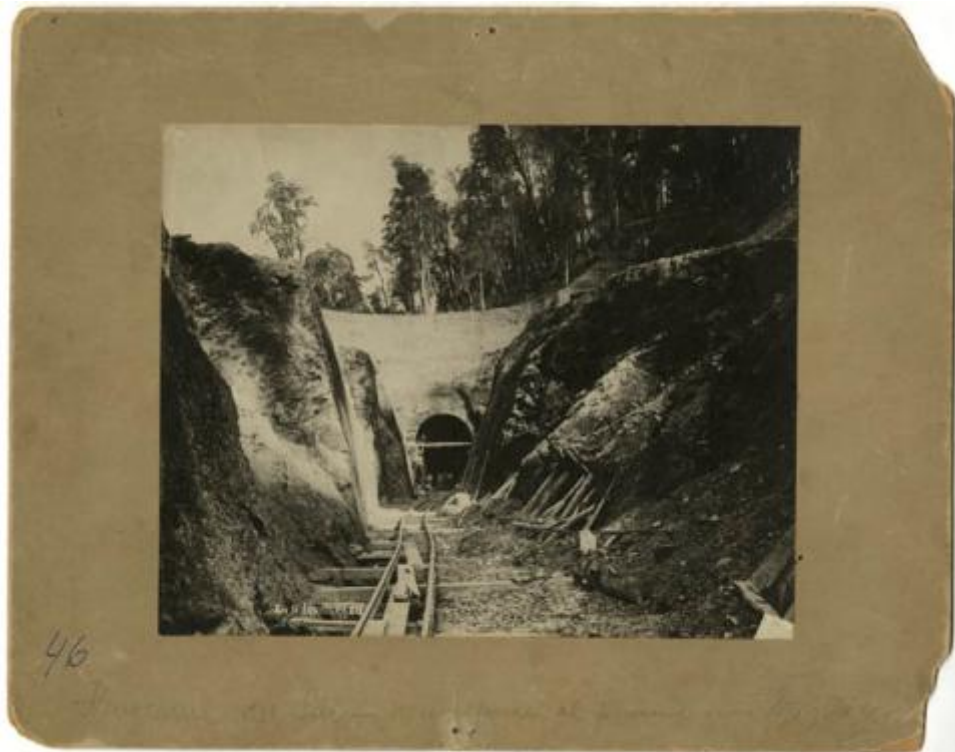

Registro ID: Ob-3-39167**Título: Túnel ferroviario en "La Frontera", ferrocarril del sur**

Creador: Desconocido/a

Institución: Museo Histórico Nacional

Nombre por forma: Fotografía

Nivel jerárquico: Objeto

Objeto

Nombre por forma

Nombre	Cantidad
Fotografía	1

Contenido iconográfico

La presencia de trabajadores y de sujetos con vestimenta formal, además de restos de materiales de construcción suponen la visita de profesionales y/o supervisores a las obras. La Frontera, zona fronteriza histórica con territorios araucanos. Género: Documental. Descripción estética: plano general, toma frontal, luz natural y foco parejo. Imagen contrastada. La posición del fotógrafo sobre la línea del tren y la distancia permiten visualizar la frontalidad de la boca del túnel y el contexto. La presencia de los sujetos no es protagónica en la imagen.

Descripción física

Formato rectangular. Orientación horizontal. Posee soporte secundario color beige oscuro. Tiene timbre del Museo Histórico al reverso y texto incorporado en el proceso de positivado. Boca de túnel en construcción, con presencia de sujetos en la entrada. Rieles de ferrocarril, paredes rocosas a ambos lados. En el terreno sobre el túnel, bosque nativo. Boca de túnel en construcción, con presencia de sujetos en la entrada. Rieles de ferrocarril, paredes rocosas a ambos lados. En el terreno sobre el túnel, bosque nativo.