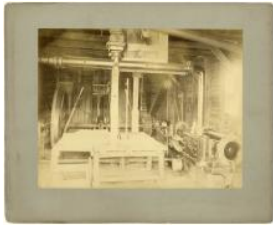

Ficha de registro

Institución

Museo Histórico Nacional

Número de registro

3-39143

Número de inventario

FE-000022

Nivel de descripción

Objeto

Nombre por forma

Nombre	Cantidad
Fotografía	1

Contenido iconográfico

Maquinaria al interior de la industria del carbón en el Golfo de Arauco, de principios del Siglo XX. Género: Documental.

Descripción estética: plano medio, toma frontal e iluminación combinada de luz natural y artificial. Foco parejo. Se distingue un primer plano de tuberías e instalación de madera como sostén, sobreexpuesta. En segundo plano el resto de la instalación.

Descripción física

Formato rectangular. Orientación horizontal. Soporte secundario de cartón color gris claro. Interior de madera con máquina con tuberías gruesas de metal, rueda de engranajes y dos carretes de cable grueso. Interior de madera con máquina con tuberías gruesas de metal, rueda de engranajes y dos carretes de cable grueso. 1. Soporte secundario

Dimensiones

Nombre por forma	Parte	Alto	Ancho
Fotografía	Soporte primario	30 cm	36.5 cm

Técnica/Material