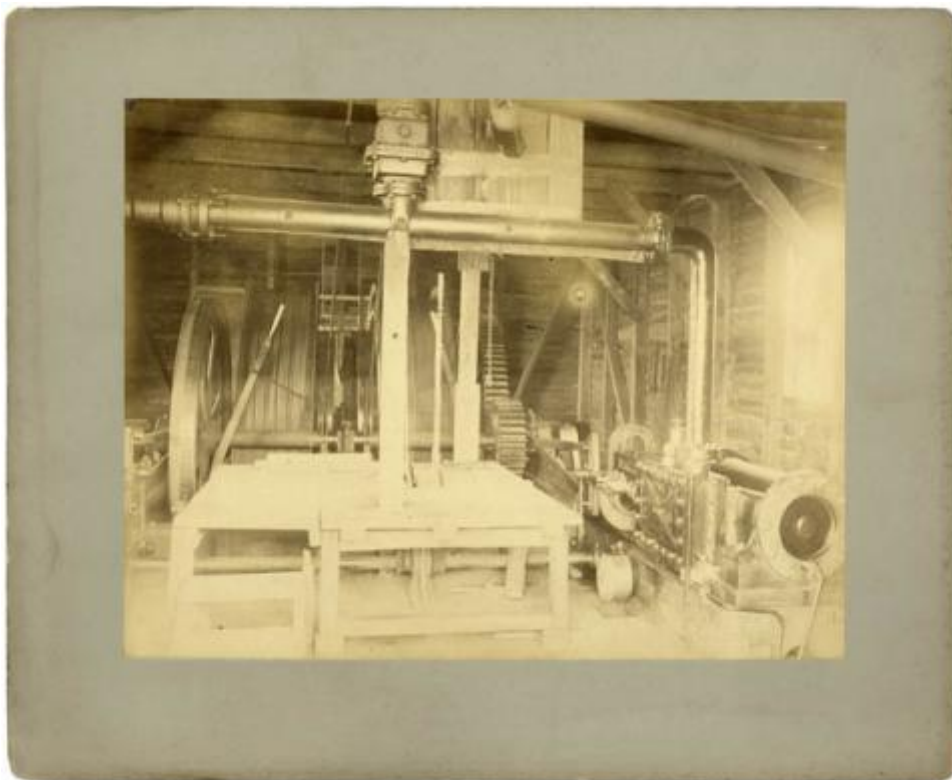

Registro ID: Ob-3-39143

Título: **Maquinaria industrial para la industria minera del carbón.**

Creador: Desconocido/a

Institución: Museo Histórico Nacional

Nombre por forma: Fotografía

Nivel jerárquico: Objeto

Objeto

Nombre por forma

Nombre	Cantidad
Fotografía	1

Contenido iconográfico

Maquinaria al interior de la industria del carbón en el Golfo de Arauco, de principios del Siglo XX. Género: Documental. Descripción estética: plano medio, toma frontal e iluminación combinada de luz natural y artificial. Foco parejo. Se distingue un primer plano de tuberías e instalación de madera como sostén, sobreexpuesta. En segundo plano el resto de la instalación.