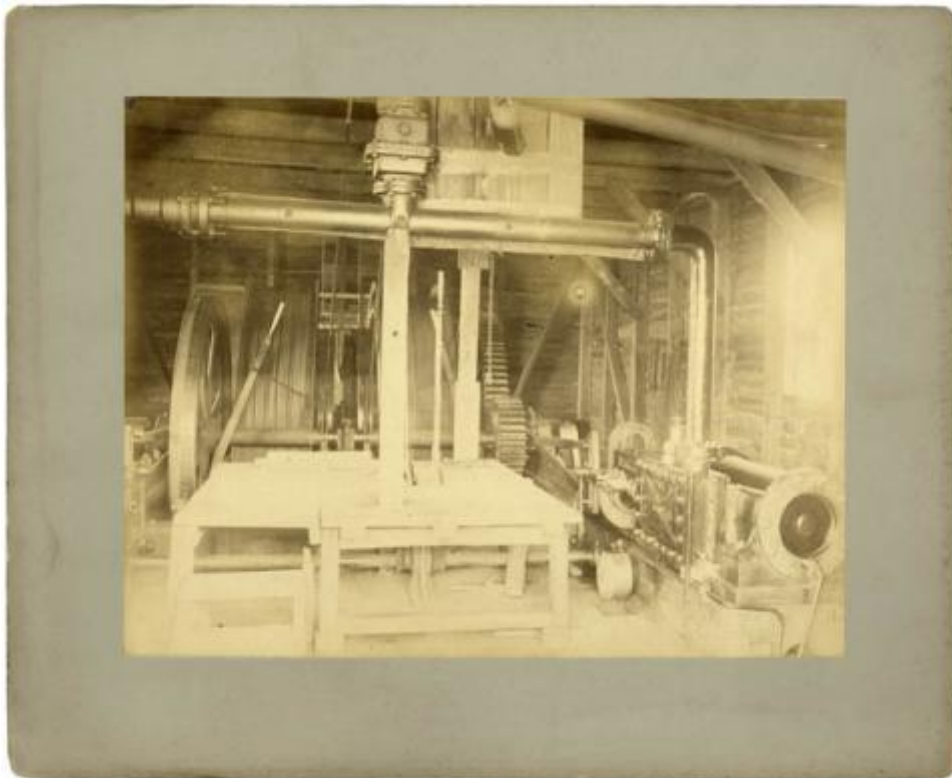

Registro ID: Ob-3-39143

Título: **Maquinaria industrial para la industria minera del carbón.**

Creador: Desconocido/a

Institución: Museo Histórico Nacional

Nombre por forma: Fotografía

Nivel jerárquico: Objeto

Objeto

Nombre por forma

Nombre	Cantidad
Fotografía	1

Contenido iconográfico

Maquinaria al interior de la industria del carbón en el Golfo de Arauco, de principios del Siglo XX. Género: Documental.

Descripción estética: plano medio, toma frontal e iluminación combinada de luz natural y artificial. Foco parejo. Se distingue un primer plano de tuberías e instalación de madera como sostén, sobreexpuesta. En segundo plano el resto de la instalación.