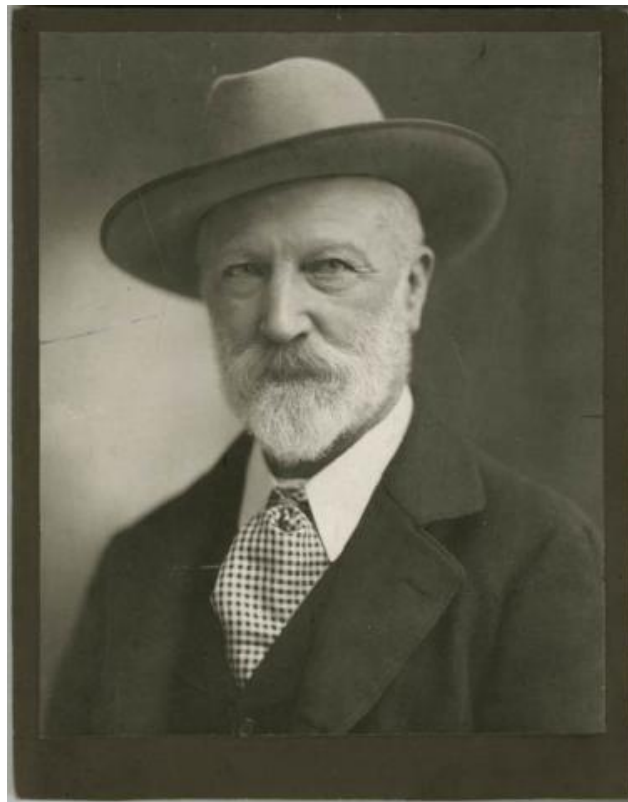

Registro ID: Ob-3-39072

Título: **Retrato de L. Ricardo Trewhela, Inspector General de máquinas de la Armada de Guerra**

Institución: Museo Histórico Nacional

Nombre por forma: Fotografía

Nivel jerárquico: Objeto

Objeto

Nombre por forma

Nombre	Cantidad
Fotografía	1

Contenido iconográfico

L. Ricardo Trewhela. 1905. Inspector general de máquinas de la Armada de Guerra. Chile. Género: Retrato individual. Descripción estética: retrato individual de plano medio. Toma frontal. Iluminación artificial pareja y foco selectivo en ojo derecho. Fondo neutro.

Descripción física

Formato rectangular. Posee soporte secundario color café oscuro. Presenta inscripciones al reverso del soporte secundario. Hombre mayor con sombrero barba canosa. Con pañuelo a cuadrillé y chaqueta oscura. Traje formal. 1. Soporte secundario