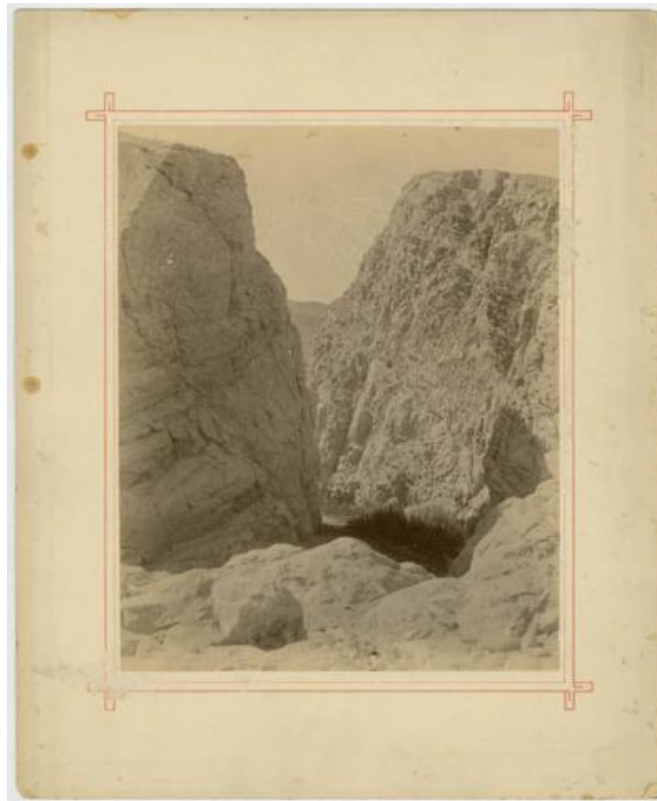

**Registro ID: Ob-3-38988**

Título:	<b>Angostura de Tiliviche.</b>
Creador:	Desconocido/a
Institución:	Museo Histórico Nacional
Nombre por forma:	Fotografía
Nivel jerárquico:	Objeto

## Contenido iconográfico

Existencia de petroglifos en paredón Angostura Tiliviche, a la entrada del cañon del mismo nombre. Género: Paisaje Descripción estética: plano general, luz natural y foco disparejo. En primer plano conjunto rocoso desenfocado y sobreexpuesto, al centro y en sombra, pequeña porción de pasto.

## Descripción física

Formato rectangular. Soporte secundario color crema, al borde posee filete de color rojo. Posee inscripción al reverso. Paredes rocosas y pastizal bajo, al centro. 1. Soporte secundario

### Historia

Lugar de creación: Tiliviche. Iquique, región de Tarapacá.