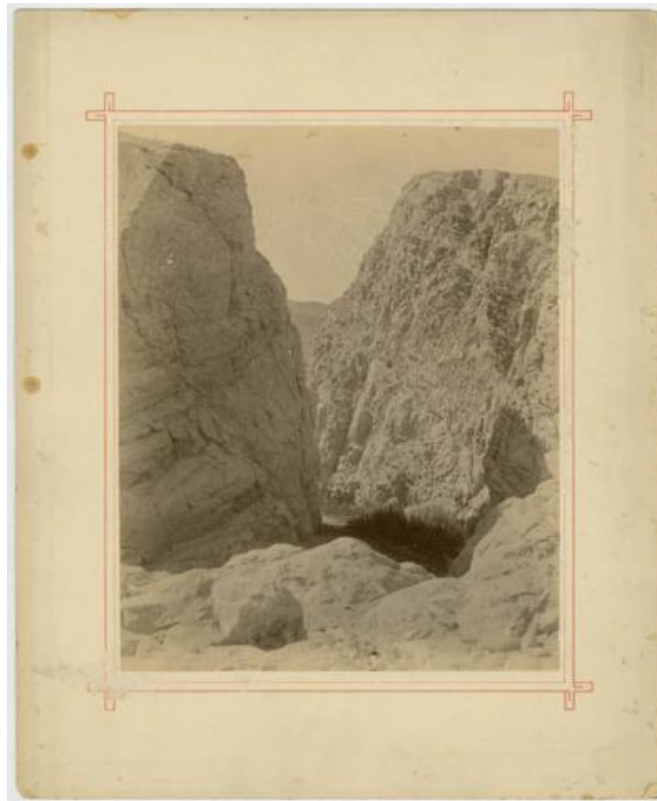

Registro ID: Ob-3-38988

Título:	Angostura de Tiliviche.
Creador:	Desconocido/a
Institución:	Museo Histórico Nacional
Nombre por forma:	Fotografía
Nivel jerárquico:	Objeto

Ficha de registro

Institución

Museo Histórico Nacional

Contenido iconográfico

Existencia de petroglifos en paredón Angostura Tiliviche, a la entrada del cañon del mismo nombre. Género: Paisaje Descripción estética: plano general, luz natural y foco disparejo. En primer plano conjunto rocoso desenfocado y sobreexpuesto, al centro y en sombra, pequeña porción de pasto.

Descripción física

Formato rectangular. Soporte secundario color crema, al borde posee filete de color rojo. Posee inscripción al reverso. Paredes rocosas y pastizal bajo, al centro. 1. Soporte secundario

Historia

Lugar de creación: Tiliviche. Iquique, región de Tarapacá.

Ubicación actual

En depósito

URL: <https://fotografia.surdoc.cl/registro/3-38988>