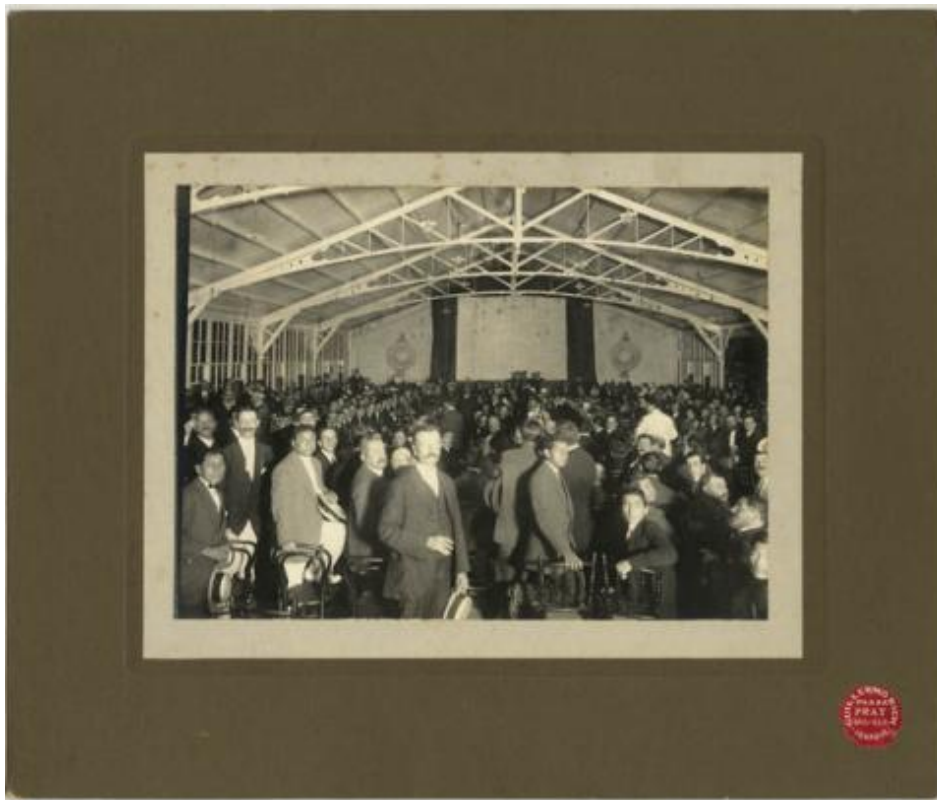

Registro ID: Ob-3-38768

| | |
|-------------------|---|
| Título: | Evento masivo, político-social, con la presencia de Arturo Alessandri Palma. |
| Creador: | Guillermo Rich M. |
| Institución: | Museo Histórico Nacional |
| Nombre por forma: | Fotografía |
| Nivel jerárquico: | Objeto |

Objeto

Nombre por forma

| Nombre | Cantidad |
|----------------------------|----------|
| Fotografía | 1 |

Contenido iconográfico

Evento masivo de índole político-social, con motivo de la visita de Arturo Alessandri Palma a la ciudad de Iquique.

Descripción física

Formato rectangular. Evento en galpón de estructura metálica mesas, sillas y comensales, principalmente hombres con vestimenta formal mirando la cámara. Al fondo grupo de tres hombres de pie. Plano general, luz de flash y foco selectivo en el fondo. Toma realizada con un leve picado con la idea de capturar la totalidad del espacio. El foco selectivo determina la importancia de los tres sujetos de pie al fondo. Posee tres soportes, el terciario de color café con zona en bajorelieve, el secundario de color blanco. Lleva sello rojo con letras blancas. Evento en galpón de estructura metálica mesas, sillas y comensales, principalmente hombres con vestimenta formal mirando la cámara. Al fondo grupo de tres hombres de pie. 1. Soporte terciario