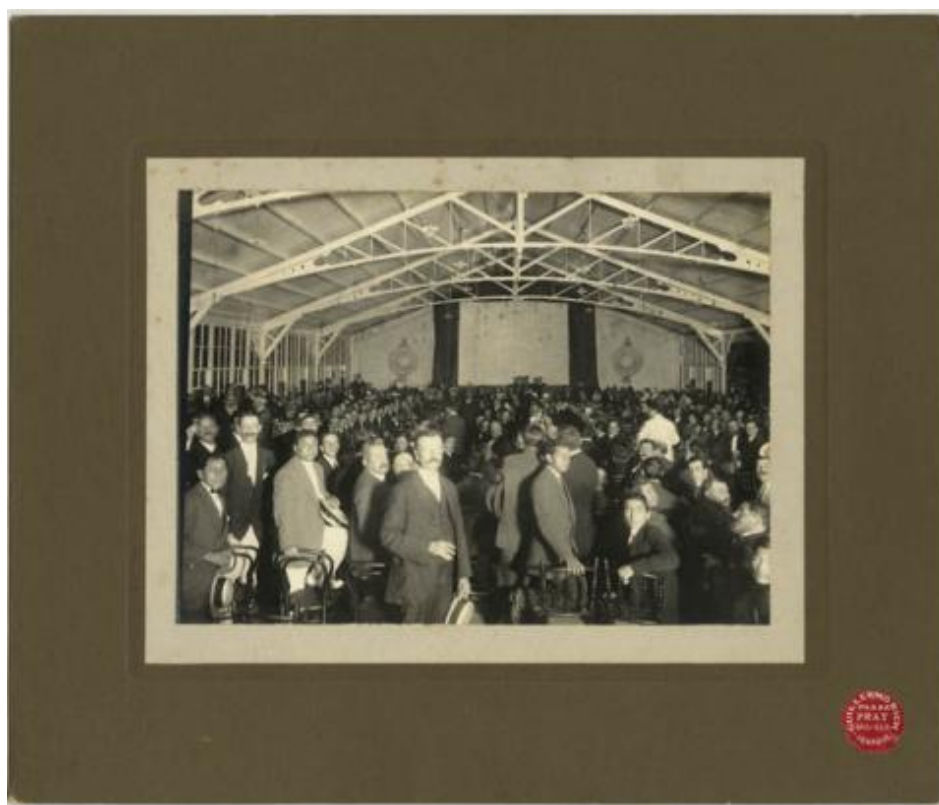

**Registro ID: Ob-3-38768**

Título:	<b>Evento masivo, político-social, con la presencia de Arturo Alessandri Palma.</b>
Creador:	Guillermo Rich M.
Institución:	Museo Histórico Nacional
Nombre por forma:	Fotografía
Nivel jerárquico:	Objeto

## Descripción física

Formato rectangular. Evento en galpón de estructura metálica mesas, sillas y comensales, principalmente hombres con vestimenta formal mirando la cámara. Al fondo grupo de tres hombres de pie. Plano general, luz de flash y foco selectivo en el fondo. Toma realizada con un leve picado con la idea de capturar la totalidad del espacio. El foco selectivo determina la importancia de los tres sujetos de pie al fondo. Posee tres soportes, el terciario de color café con zona en bajorelieve, el secundario de color blanco. Lleva sello rojo con letras blancas. Evento en galpón de estructura metálica mesas, sillas y comensales, principalmente hombres con vestimenta formal mirando la cámara. Al fondo grupo de tres hombres de pie. 1. Soporte terciario