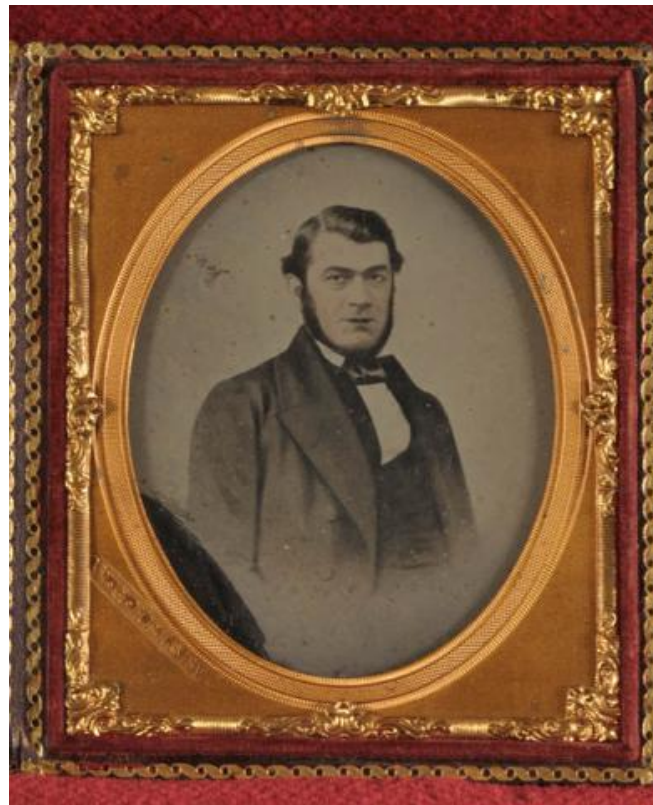

**Registro ID: Ob-3-38192**

|                   |  |
|-------------------|--|
| Título:           | <b>Retrato de hombre no identificado</b> |
| Creador:          | William George Helsby                    |
| Institución:      | Museo Histórico Nacional                 |
| Nombre por forma: | Ambrotipo                                |
| Nivel jerárquico: | Objeto                                   |

## Descripción física

Estuche rectangular de color marrón decoración fitomorfa en relieve. Contratapa color burdeos y dos broches metálicos en el costado derecho. Retrato de hombre en placa de vidrio, cubierta con vidrio, y sobre el mismo espaciador dorado ovalado. Composición en base a figura masculina de medio cuerpo y medio perfil hacia su izquierda. Usa barba sin bigotes y viste traje. 1. Estuche 1. 1/6 de placa