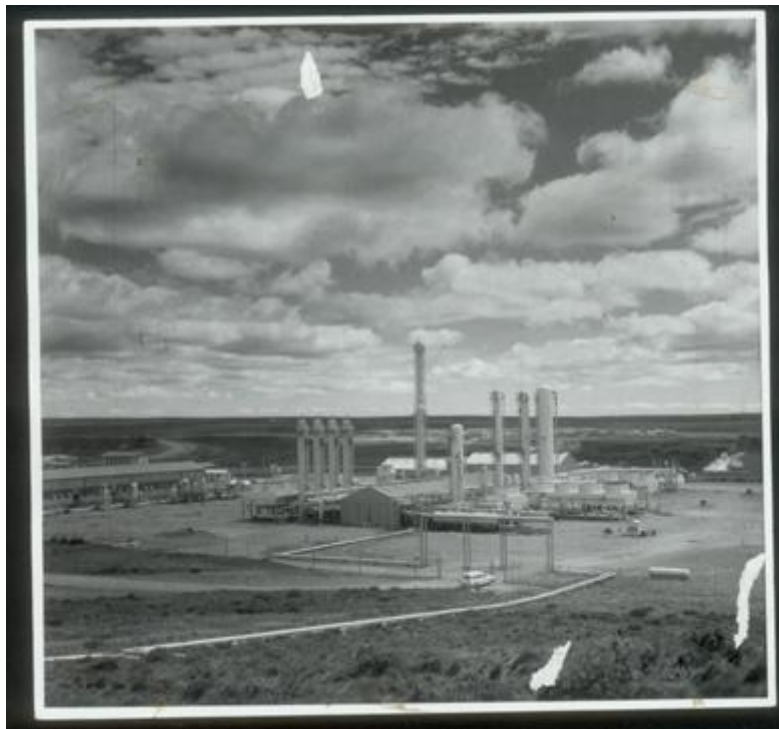

**Registro ID: Ob-3-37948****Título: Planta refinadora de petróleo Cullen**

Creador: Desconocido/a

Institución: Museo Histórico Nacional

Nombre por forma: Fotografía

Nivel jerárquico: Objeto

**Nivel de descripción**

Objeto

**Nombre por forma**

Nombre	Cantidad
<a href="#">Fotografía</a>	1

**Descripción física**

Objeto bidimensional de forma cuadrada. La imagen monocroma con borde blanco y negro representa un paisaje con industria y cielo con nubes.