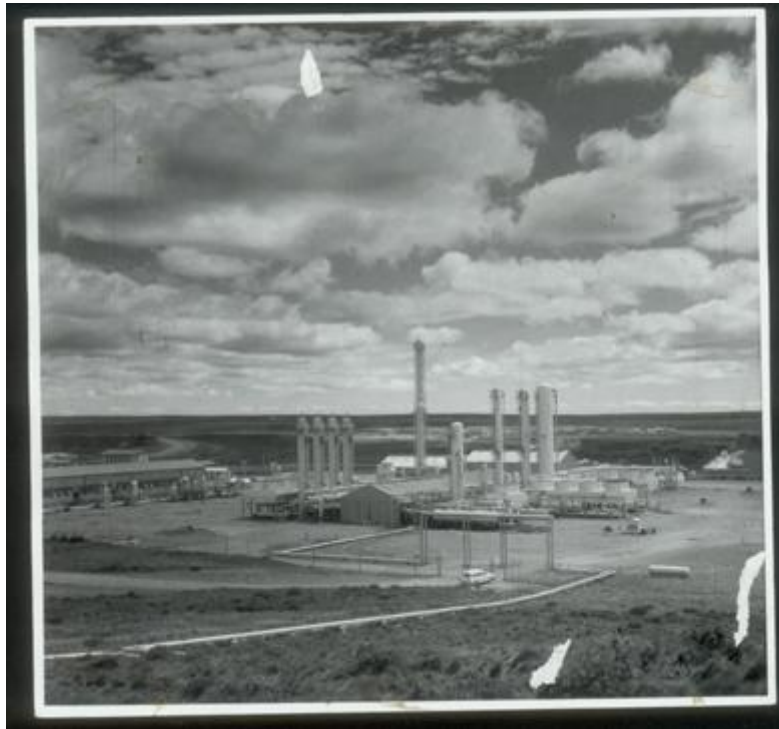

**Registro ID: Ob-3-37948**

Título:	<b>Planta refinadora de petróleo Cullen</b>
Creador:	Desconocido/a
Institución:	Museo Histórico Nacional
Nombre por forma:	Fotografía
Nivel jerárquico:	Objeto

**Nivel de descripción**

Objeto

**Nombre por forma**

Nombre	Cantidad
<a href="#">Fotografía</a>	1

**Descripción física**

Objeto bidimensional de forma cuadrada. La imagen monocroma con borde blanco y negro representa un paisaje con industria y cielo con nubes.