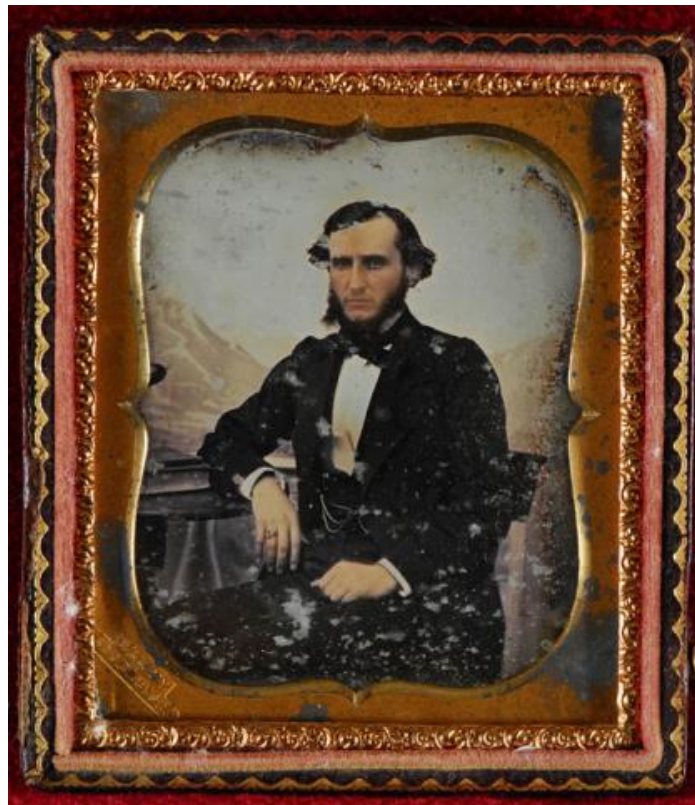

Registro ID: Ob-3-29929

Título:	Retrato de hombre no identificado
Creador:	William George Helsby
Institución:	Museo Histórico Nacional
Nombre por forma:	Daguerrotipo
Nivel jerárquico:	Objeto

Ficha de registro

Institución

Museo Histórico Nacional

Número de registro

3-29929

Número de inventario

FK-38

Nivel de descripción

Objeto

Nombre por forma

Nombre	Cantidad
Daguerrotypo	1

Descripción física

Estuche rectangular sin cubierta, de color café decoración fitomorfa en relieve. Retrato de hombre en placa metálica, cubierta con vidrio, y sobre el mismo borde dorado en alto relieve. Composición en base a figura masculina de tres cuartos, sentado de medio perfil hacia su derecha. Usa barba, viste traje y apoya su brazo derecho en una mesa. 1. Placa 1. 1/6 placa