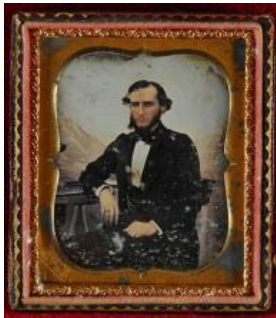

Registro ID: Ob-3-29929

Título:	Retrato de hombre no identificado
Creador:	William George Helsby
Institución:	Museo Histórico Nacional
Nombre por forma:	Daguerrotipo
Nivel jerárquico:	Objeto

Ficha de registro

Institución

Museo Histórico Nacional

Número de registro

3-29929

Número de inventario

FK-38

Nivel de descripción

Objeto

Nombre por forma

Nombre	Cantidad
Daguerrotypo	1

Descripción física

Estuche rectangular sin cubierta, de color café decoración fitomorfa en relieve. Retrato de hombre en placa metálica, cubierta con vidrio, y sobre el mismo borde dorado en alto relieve. Composición en base a figura masculina de tres cuartos, sentado de medio perfil hacia su derecha. Usa barba, viste traje y apoya su brazo derecho en una mesa. 1. Placa 1. 1/6 placa