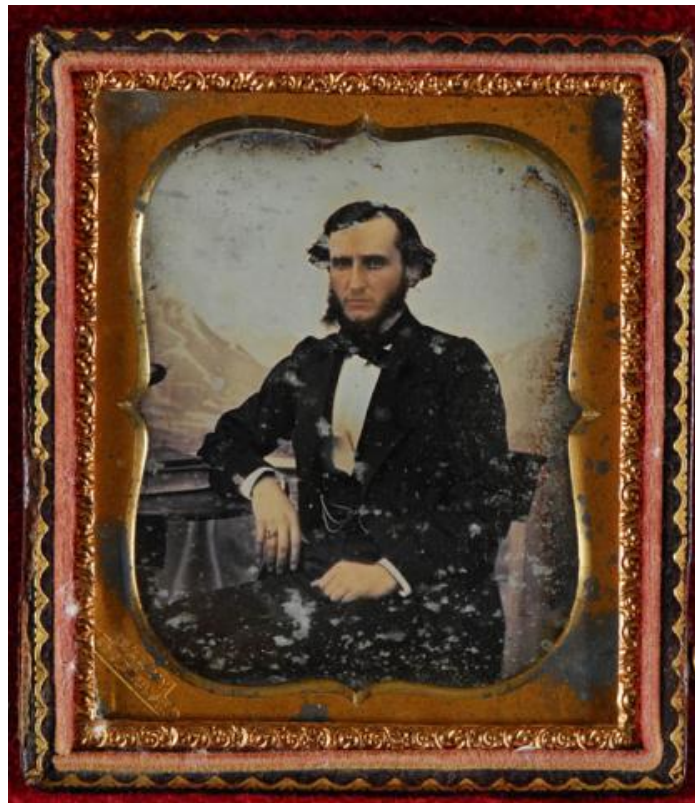

Registro ID: Ob-3-29929

Título:	Retrato de hombre no identificado
Creador:	William George Helsby
Institución:	Museo Histórico Nacional
Nombre por forma:	Daguerrotipo
Nivel jerárquico:	Objeto

Ficha de registro

Institución

Museo Histórico Nacional

Número de registro

3-29929

Número de inventario

FK-38

Nivel de descripción

Objeto

Nombre por forma

Nombre	Cantidad
Daguerrotypo	1

Descripción física

Estuche rectangular sin cubierta, de color café decoración fitomorfa en relieve. Retrato de hombre en placa metálica, cubierta con vidrio, y sobre el mismo borde dorado en alto relieve. Composición en base a figura masculina de tres cuartos, sentado de medio perfil hacia su derecha. Usa barba, viste traje y apoya su brazo derecho en una mesa. 1. Placa 1. 1/6 placa