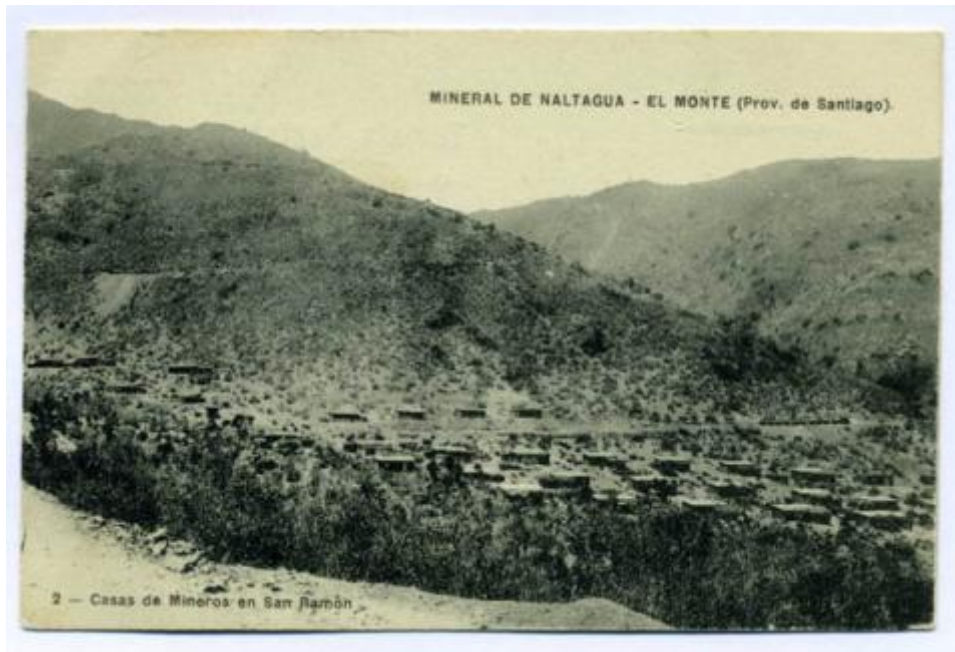

Registro ID: Ob-3-29378**Título: MINERAL DE NALTAGUA, EL MONTE**

Institución: Museo Histórico Nacional

Nombre por forma: Tarjeta postal

Nivel jerárquico: Objeto

Ficha de registro

**Institución**

Museo Histórico Nacional

Número de registro

3-29378

Número de inventario

PI001948

Nivel de descripción

Objeto

Nombre por forma

Nombre	Cantidad
Tarjeta postal	1

Descripción física

CASAS DE MINEROS EN SAN RAMON

Ubicación actual

En depósito

URL: <https://fotografia.surdoc.cl/registro/3-29378>