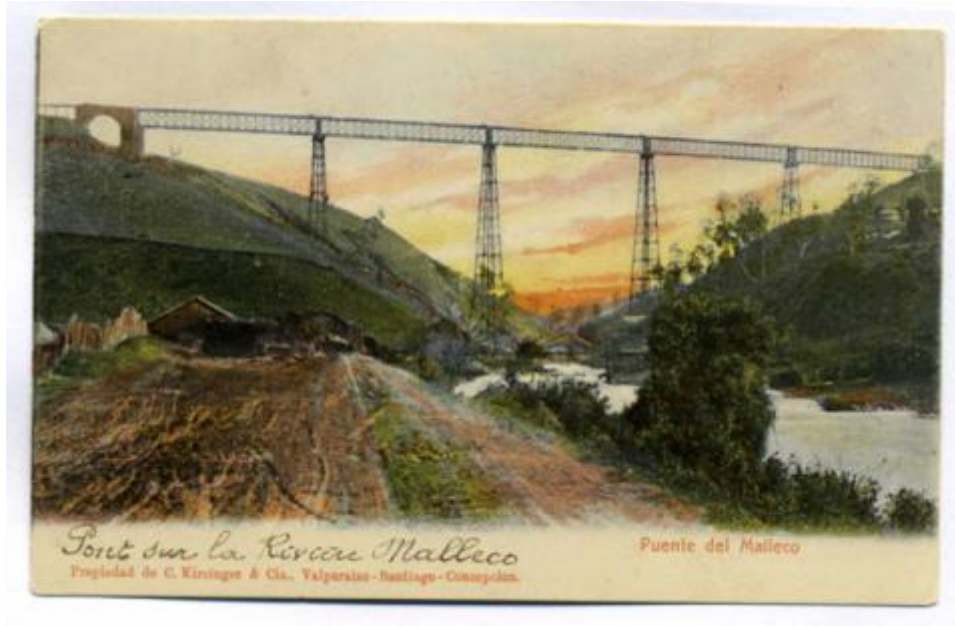

Registro ID: Ob-3-29341

Título:	PUENTE DEL MALLECO
Institución:	Museo Histórico Nacional
Nombre por forma:	Tarjeta postal
Nivel jerárquico:	Objeto

Ficha de registro

**Institución**

Museo Histórico Nacional

Descripción física

POSTAL EN COLORES

Ubicación actual

En depósito

URL: <https://fotografia.surdoc.cl/registro/3-29341>