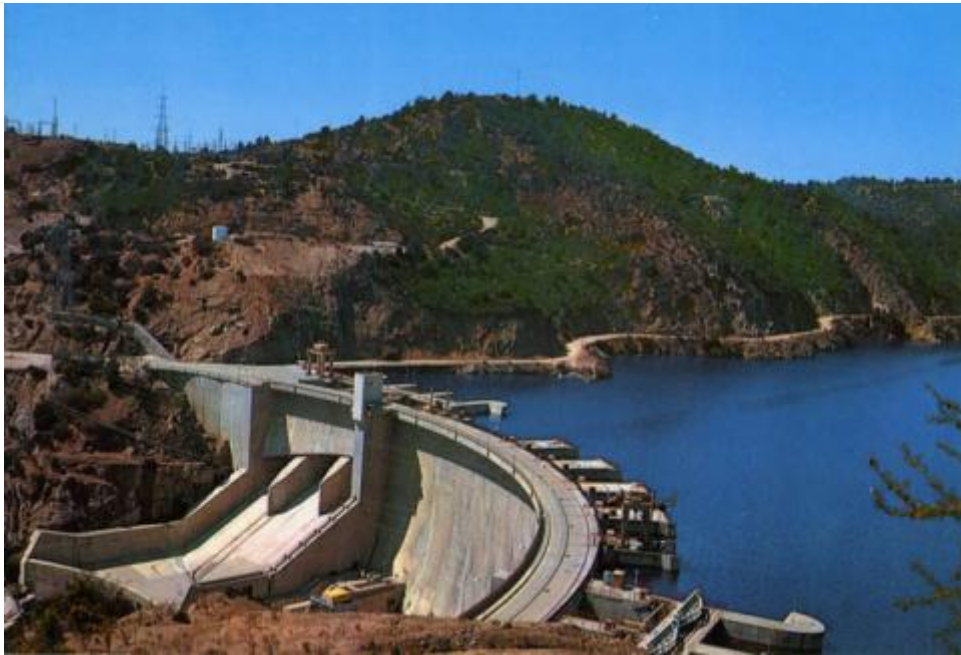

Registro ID: Ob-3-29302

Título: Central Hidroeléctrica Rapel

Institución: Museo Histórico Nacional

Nombre por forma: Tarjeta postal

Nivel jerárquico: Objeto

Ficha de registro

**Institución**

Museo Histórico Nacional