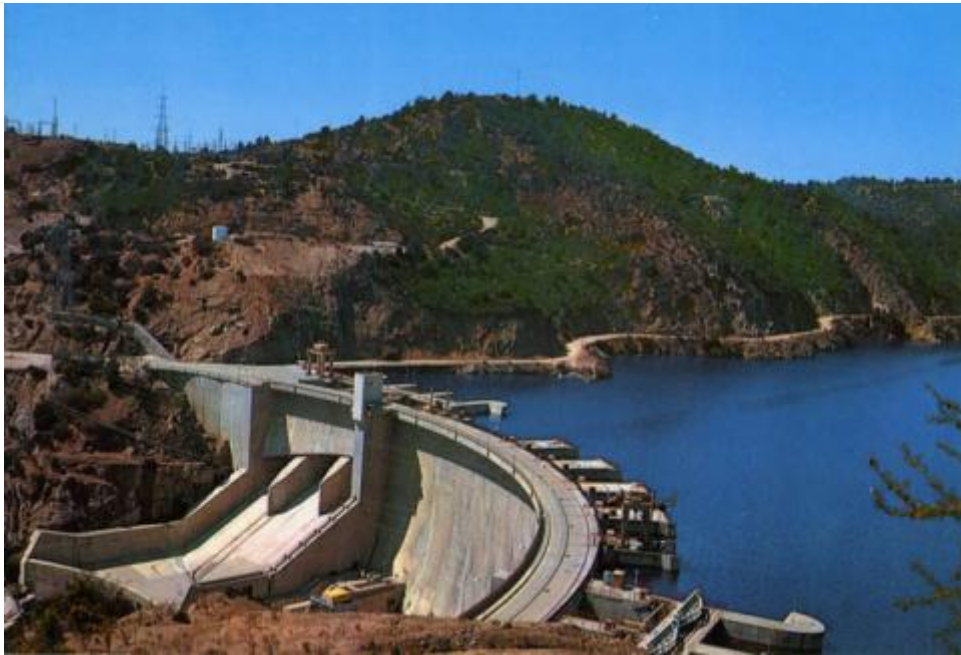

Registro ID: Ob-3-29302**Título: Central Hidroeléctrica Rapel**

Institución: Museo Histórico Nacional

Nombre por forma: Tarjeta postal

Nivel jerárquico: Objeto

Ficha de registro

**Institución**

Museo Histórico Nacional