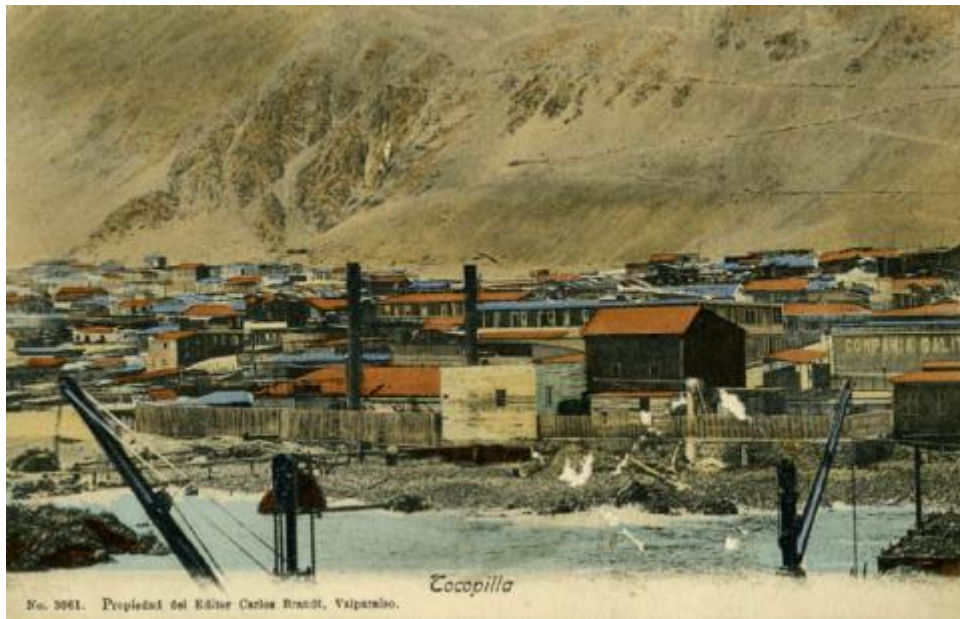

**Registro ID: Ob-3-29268****Título: TOCOPILLA, VISTA DEL EMBARCADERO**

Creador: Carlos Brandt

Institución: Museo Histórico Nacional

Nombre por forma: Tarjeta postal

Nivel jerárquico: Objeto

Creador	Obra atribuida
Carlos Brandt	No

**Historia**

Lugar de creación: VALPARAISO

---

**Ubicación actual**

En depósito

---

**URL:** <https://fotografia.surdoc.cl/registro/3-29268>