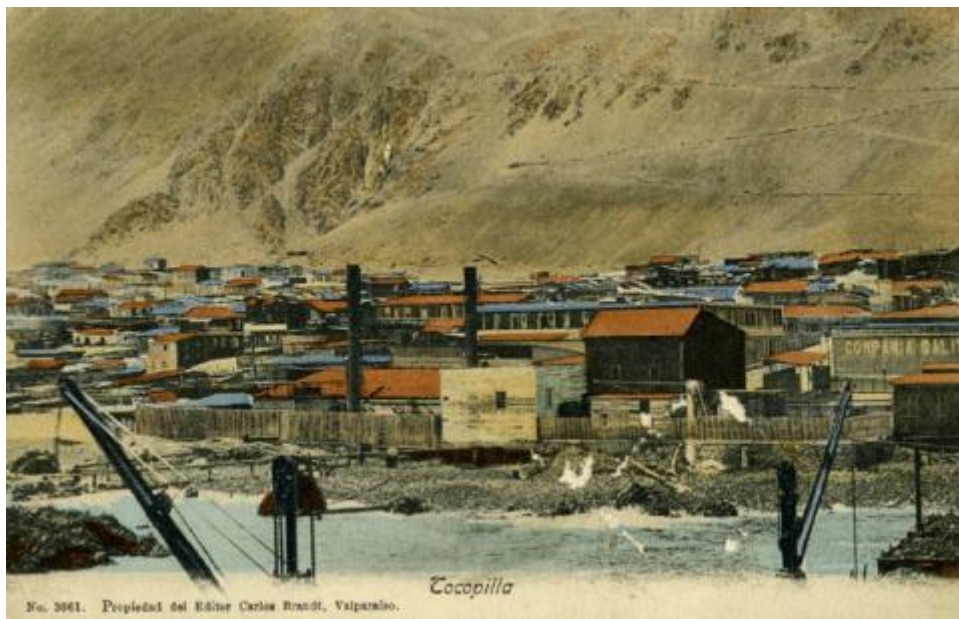

**Registro ID: Ob-3-29268****Título: TOCOPILLA, VISTA DEL EMBARCADERO**

Creador: Carlos Brandt

Institución: Museo Histórico Nacional

Nombre por forma: Tarjeta postal

Nivel jerárquico: Objeto

Creador	Obra atribuida
Carlos Brandt	No

**Historia**

Lugar de creación: VALPARAISO

---

**Ubicación actual**

En depósito

---

**URL:** <https://fotografia.surdoc.cl/registro/3-29268>