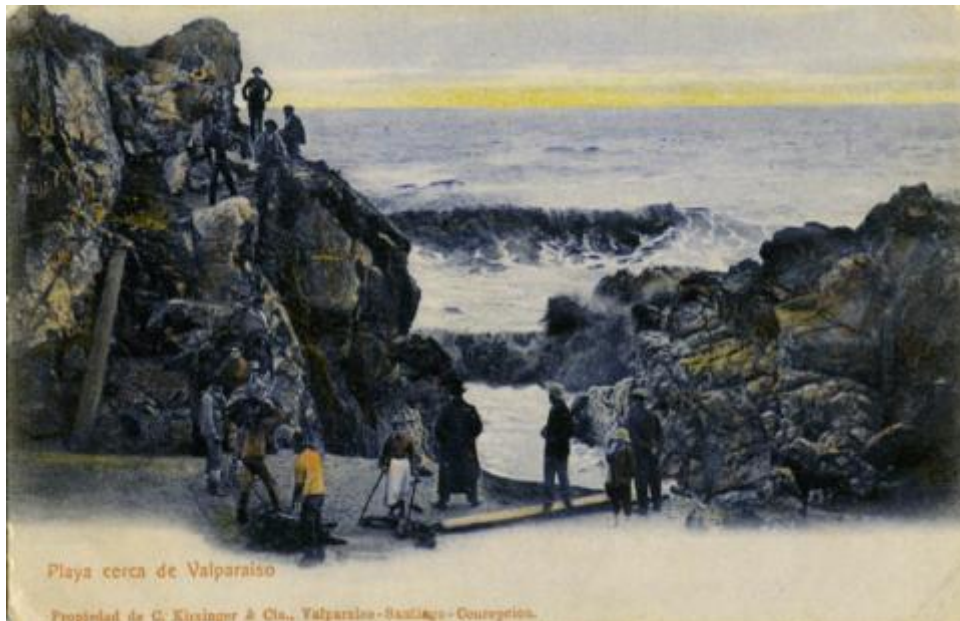

Registro ID: Ob-3-29242

Título: **Playa cerca de Valparaíso**

Institución: Museo Histórico Nacional

Nombre por forma: Tarjeta postal

Nivel jerárquico: Objeto

Ficha de registro

**Institución**

Museo Histórico Nacional