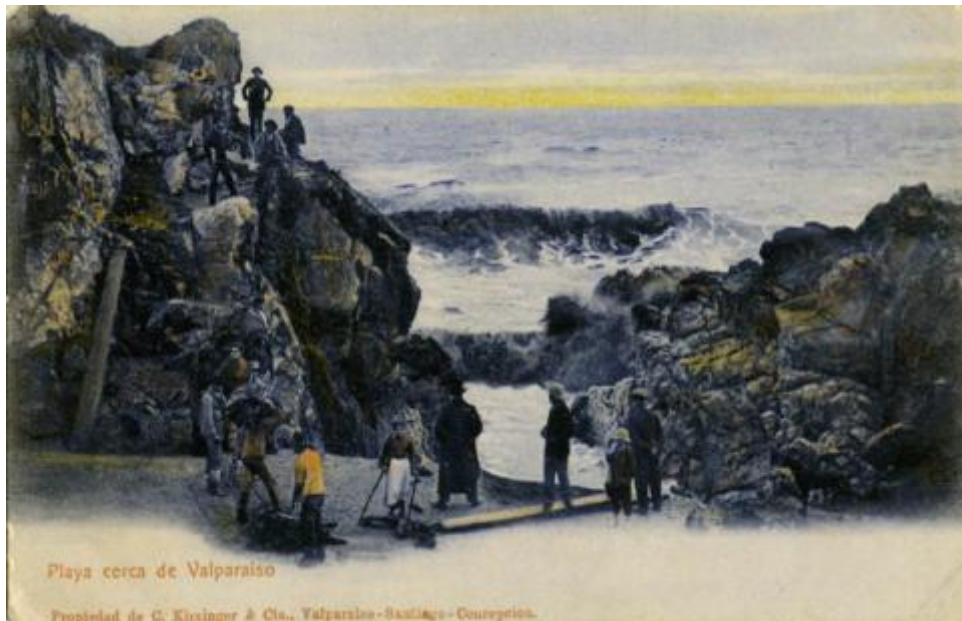

Registro ID: Ob-3-29242

Título: **Playa cerca de Valparaíso**

Institución: Museo Histórico Nacional

Nombre por forma: Tarjeta postal

Nivel jerárquico: Objeto

Ficha de registro

**Institución**

Museo Histórico Nacional