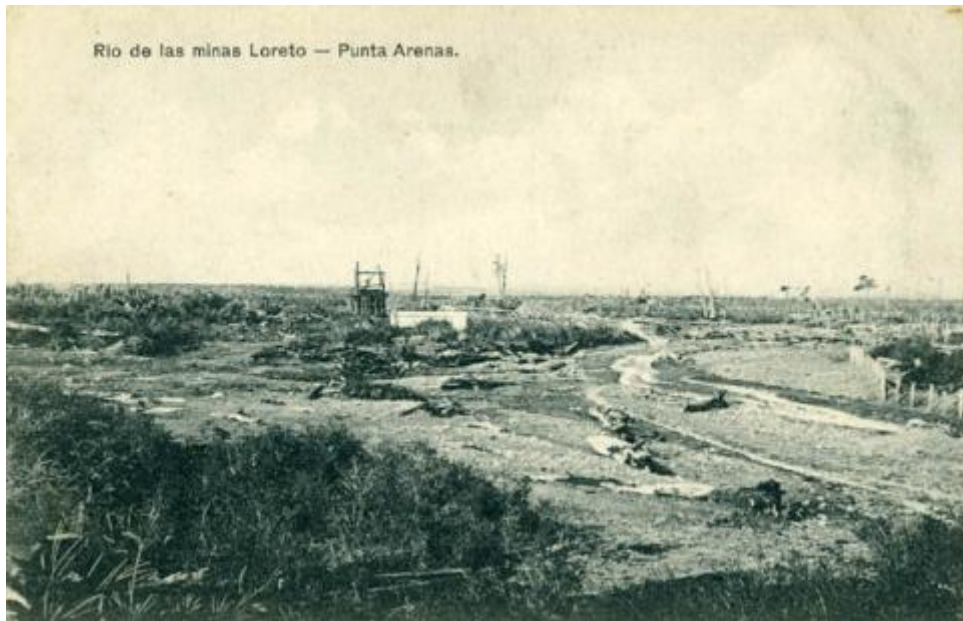

**Registro ID: Ob-3-29230**

Título:	<b>PUNTA ARENAS, RIO DE LAS MINAS LORETO</b>
Creador:	Adolfo Kwasny
Institución:	Museo Histórico Nacional
Nombre por forma:	Tarjeta postal
Nivel jerárquico:	Objeto