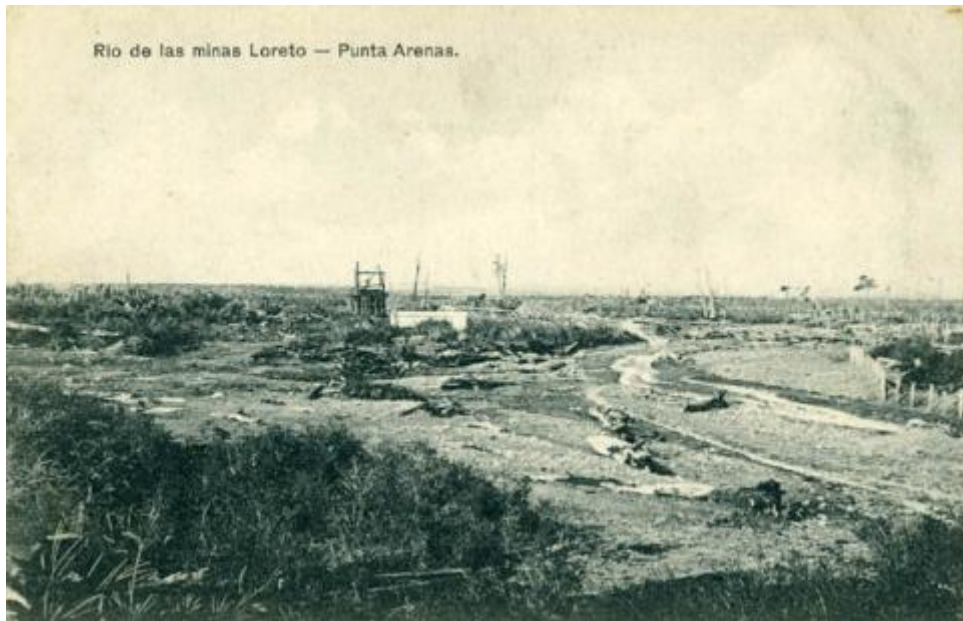

Registro ID: Ob-3-29230

Título:	PUNTA ARENAS, RIO DE LAS MINAS LORETO
Creador:	Adolfo Kwasny
Institución:	Museo Histórico Nacional
Nombre por forma:	Tarjeta postal
Nivel jerárquico:	Objeto

Ficha de registro