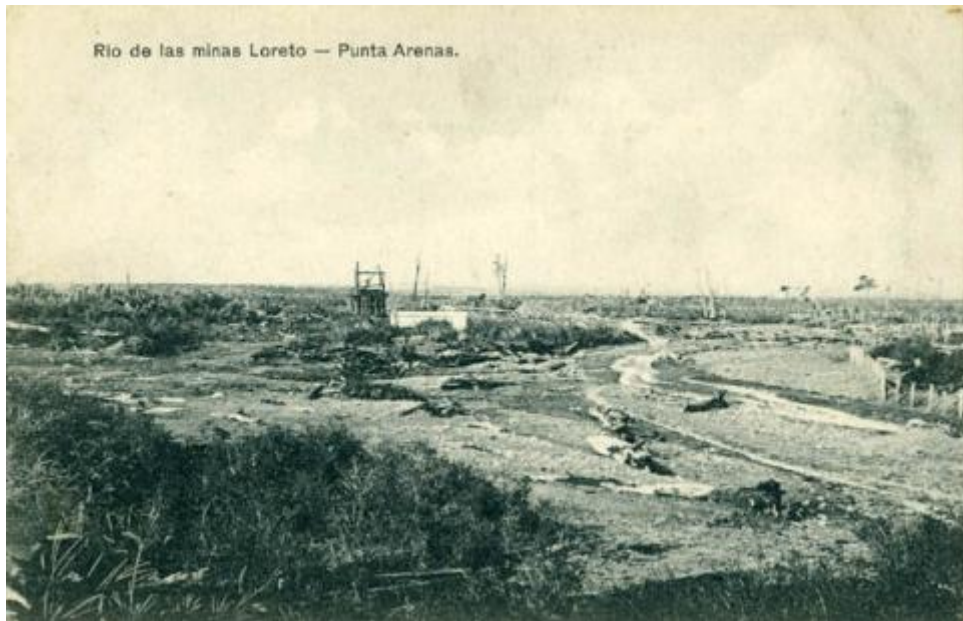

Registro ID: Ob-3-29230**Título: PUNTA ARENAS, RIO DE LAS MINAS LORETO**

Creador: Adolfo Kwasny

Institución: Museo Histórico Nacional

Nombre por forma: Tarjeta postal

Nivel jerárquico: Objeto

Ficha de registro