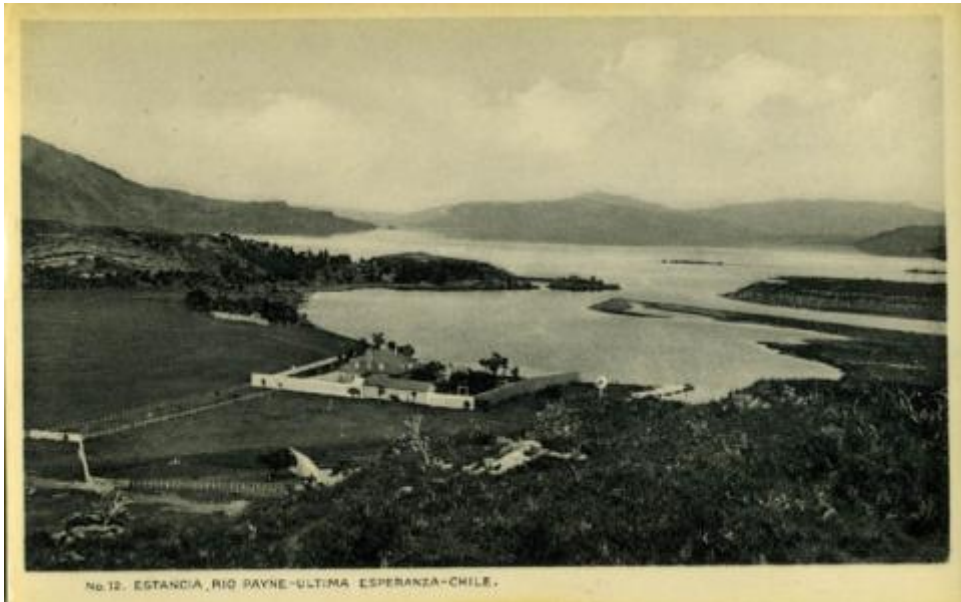

Registro ID: Ob-3-29135**Título: ESTACION DE FERROCARRILES (SANTIAGO)**

Institución: Museo Histórico Nacional

Nombre por forma: Tarjeta postal

Nivel jerárquico: Objeto

Ficha de registro

**Institución**

Museo Histórico Nacional

Descripción física

COLOR

Ubicación actual

En depósito

URL: <https://fotografia.surdoc.cl/registro/3-29135>