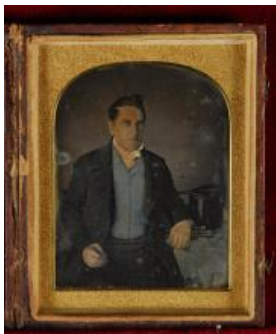

Ficha de registro

Institución

Museo Histórico Nacional

Número de registro

3-26791

Número de inventario

FL-30

Nivel de descripción

Objeto

Nombre por forma

Nombre	Cantidad
Daguerrotipo	1

Descripción física

Estuche rectangular, de color marrón decoración geométrica y una lira en el centro en relieve. Contratapa color púrpura y dos broches metálicos en el costado derecho. Retrato de hombre en placa metálica, iluminado, cubierta con vidrio, y sobre el mismo espaciador elíptico dorado. Composición en base a figura masculina de tres cuartos, sentado de medio perfil hacia su izquierda. Usa bigotes, viste traje con chaleco iluminado celeste y apoya su brazo izquierdo en una mesa donde apoya un sombrero de copa. 1. Placa 1. 1/4 de placa

Dimensiones

Nombre por forma	Parte	Alto	Ancho
Daguerrotipo	Placa	9.1 cm	7.9 cm

Técnica/Material

Nombre por forma	Parte	Material
Daguerrotipo	Estuche	Madera
Daguerrotipo	Estuche	Cuero