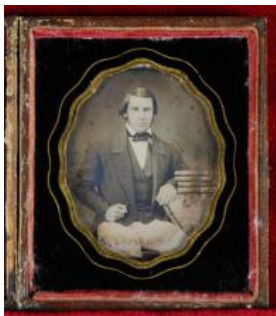

Registro ID: Ob-3-26767**Título: RETRATO DE HOMBRE N/I**

Institución: Museo Histórico Nacional

Nombre por forma: Daguerrotipo

Nivel jerárquico: Objeto

Ficha de registro

Institución

Museo Histórico Nacional

Número de registro

3-26767

Número de inventario

FL-6

Nivel de descripción

Objeto

Nombre por forma

Nombre	Cantidad
Daguerrotipo	1

Contenido iconográfico

345.30 Hombres N/I

Descripción física

Estuche rectangular de color marrón oscuro con decoración en alto relieve. Contratapa color ocre oscuro y un broche metálico en el costado derecho. Retrato de hombre en placa metálica, cubierta con vidrio lacado negro formando un marco ovalado (no presenta espaciador). Composición en base a figura masculina de tres cuartos sentado de frente. Viste traje y apoya su brazo izquierdo en una mesa con libros apilados. 1. Placa 1. 1/4 de placa