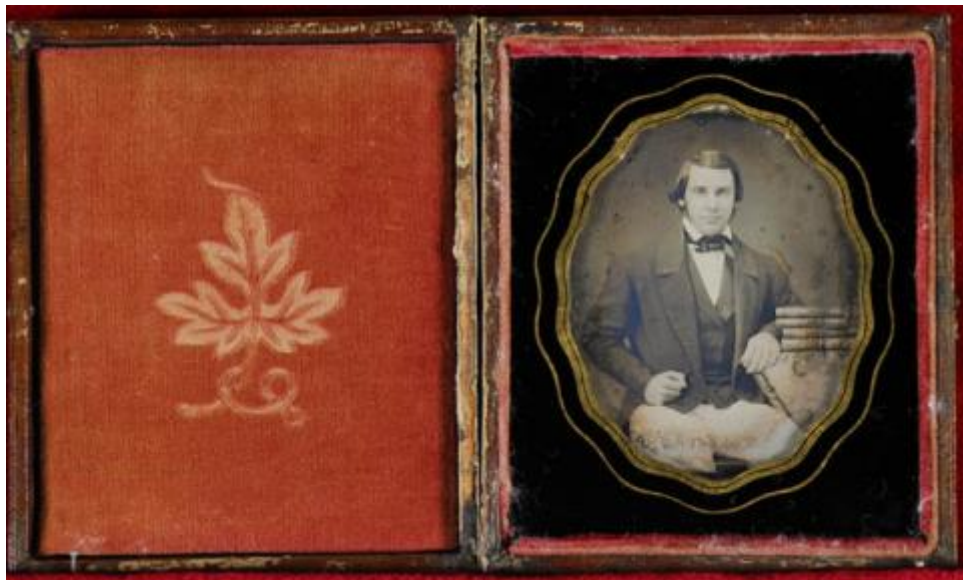

Registro ID: Ob-3-26767**Título: RETRATO DE HOMBRE N/I**

Institución: Museo Histórico Nacional

Nombre por forma: Daguerrotipo

Nivel jerárquico: Objeto

Ficha de registro

Institución

Museo Histórico Nacional

Número de registro

3-26767

Número de inventario

FL-6

Nivel de descripción

Objeto

Nombre por forma

Nombre	Cantidad
Daguerrotipo	1

Contenido iconográfico

345.30 Hombres N/I

Descripción física

Estuche rectangular de color marrón oscuro con decoración en alto relieve. Contratapa color ocre oscuro y un broche metálico en el costado derecho. Retrato de hombre en placa metálica, cubierta con vidrio lacado negro formando un marco ovalado (no presenta espaciador). Composición en base a figura masculina de tres cuartos sentado de frente. Viste traje y apoya su brazo izquierdo en una mesa con libros apilados. 1. Placa 1. 1/4 de placa

Dimensiones

Nombre por forma	Parte	Alto	Ancho
Daguerrotipo	Placa	11.3 cm	9.3 cm

Técnica/Material

Nombre por forma	Parte	Material
Daguerrotipo	Estuche	Madera

Nombre por forma	Parte	Material
Daguerrotipo	Estuche	Vidrio
Daguerrotipo	Estuche	Metal
Daguerrotipo	Estuche	Terciopelo
Daguerrotipo	Estuche	Papel engomado
Daguerrotipo	Estuche	Cuero
Daguerrotipo	Placa	Plata
Daguerrotipo	Placa	Cobre
Daguerrotipo	Placa	Mercurio