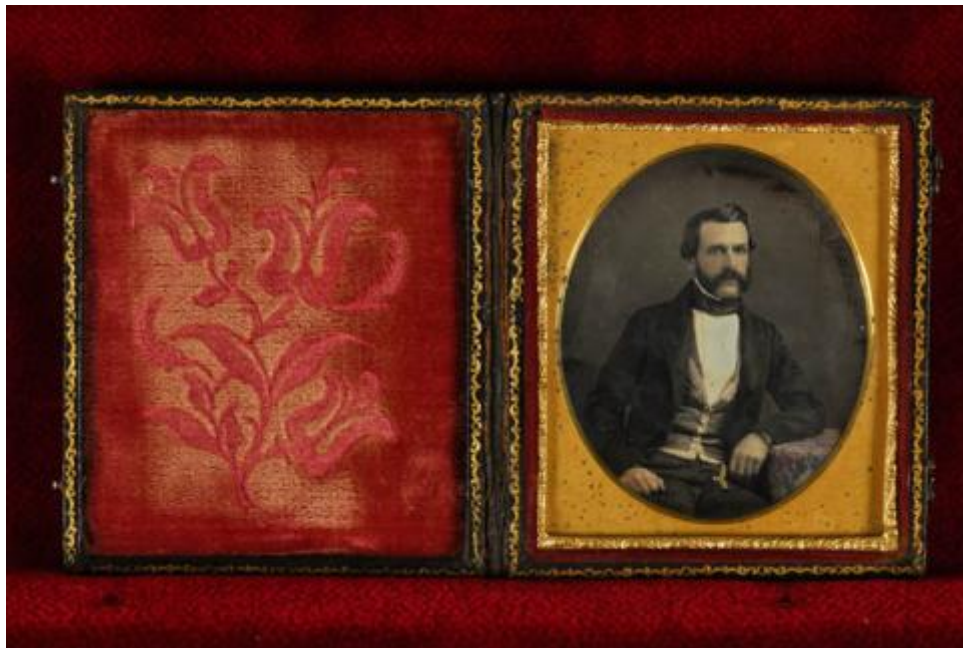

Registro ID: Ob-3-26761**Título: RETRATO DE HOMBRE N/I****Institución: Museo Histórico Nacional****Nombre por forma: Daguerrotipo****Nivel jerárquico: Objeto**

Ficha de registro

Institución

Museo Histórico Nacional

Número de registro

3-26761

Número de inventario

FK-28

Nivel de descripción

Objeto

Nombre por forma

Nombre	Cantidad
Daguerrotipo	1

Contenido iconográfico

345.30 Hombres N/I

Descripción física

Estuche rectangular, de color café con inscripción bajo relieve y dorado del escudo nacional y la autorña del retrato. Contratapa color burdeos y 2 broches metálicos en el costado derecho. Retrato de hombre en placa metálica, cubierta con vidrio, y sobre el mismo borde dorado en alto relieve. Composición en base a figura masculina de tres cuartos, sentado de medio perfil hacia su izquierda. Usa bigotes, viste traje y apoya su brazo izquierdo en una mesita con mantel floreado. 1. Placa 1. 1/6 de placa