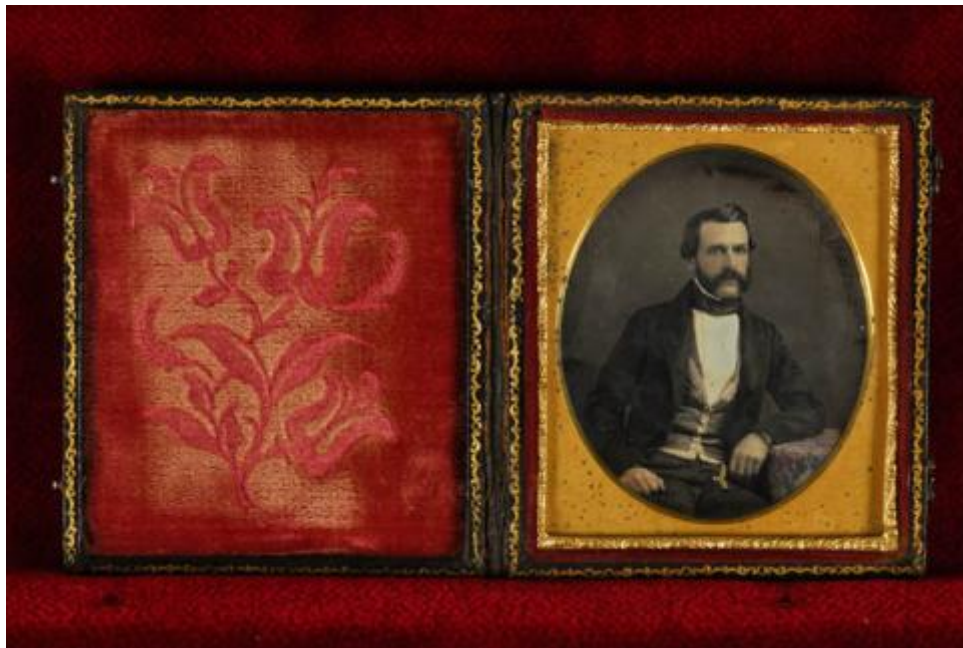

Registro ID: Ob-3-26761**Título: RETRATO DE HOMBRE N/I**

Institución: Museo Histórico Nacional

Nombre por forma: Daguerrotipo

Nivel jerárquico: Objeto

Ficha de registro

Institución

Museo Histórico Nacional

Número de registro

3-26761

Número de inventario

FK-28

Nivel de descripción

Objeto

Nombre por forma

Nombre	Cantidad
Daguerrotipo	1

Contenido iconográfico

345.30 Hombres N/I

Descripción física

Estuche rectangular, de color café con inscripción bajo relieve y dorado del escudo nacional y la autorña del retrato. Contratapa color burdeos y 2 broches metálicos en el costado derecho. Retrato de hombre en placa metálica, cubierta con vidrio, y sobre el mismo borde dorado en alto relieve. Composición en base a figura masculina de tres cuartos, sentado de medio perfil hacia su izquierda. Usa bigotes, viste traje y apoya su brazo izquierdo en una mesita con mantel floreado. 1. Placa 1. 1/6 de placa