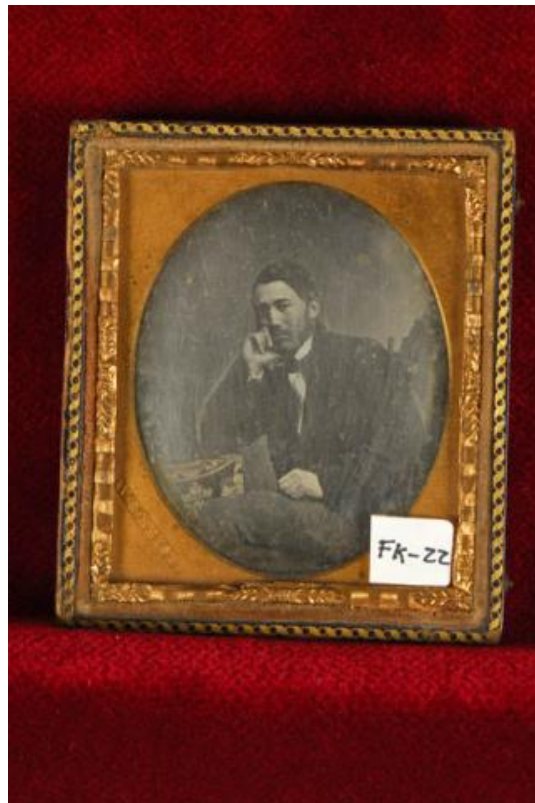

**Registro ID: Ob-3-26755**

Título:	<b>RETRATO DE HOMBRE N/I</b>
Creador:	William George Helsby
Institución:	Museo Histórico Nacional
Nombre por forma:	Daguerrotipo
Nivel jerárquico:	Objeto

## Descripción física

Estuche rectangular, de color café decoración fitomorfa en relieve. Retrato de hombre en placa metálica, cubierta con vidrio, y sobre el mismo borde dorado, borde con tela y luego borde dorado en alto relieve con decoración fitomorfa. Composición en base a figura masculina de tres cuartos, sentado de medio perfil hacia su derecha. Viste traje y apoya su brazo derecho en una mesita con mantel floreado. 1. Placa 1. 1/6 de placa