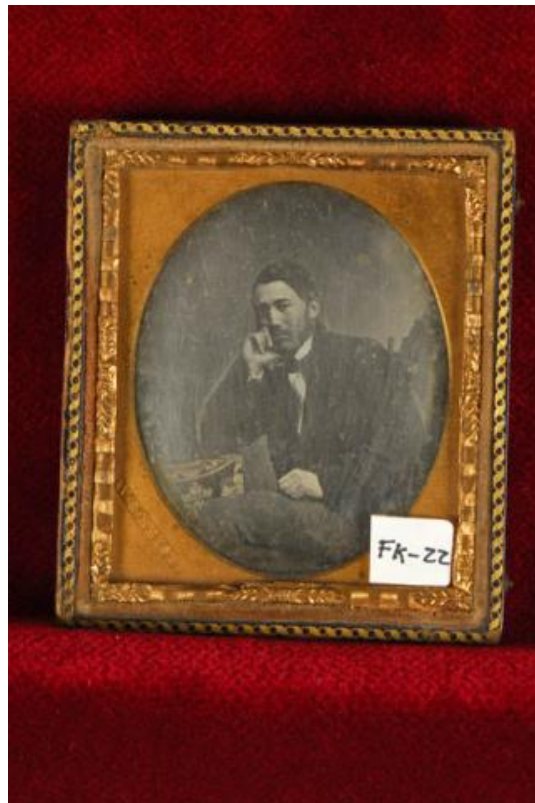

Registro ID: Ob-3-26755

Título:	RETRATO DE HOMBRE N/I
Creador:	William George Helsby
Institución:	Museo Histórico Nacional
Nombre por forma:	Daguerrotipo
Nivel jerárquico:	Objeto

Ficha de registro

Institución

Museo Histórico Nacional

Número de registro

3-26755

Número de inventario

FK-22

Nivel de descripción

Objeto

Nombre por forma

Nombre	Cantidad
Daguerrotipo	1

Contenido iconográfico

345.30 Hombres N/I

Descripción física

Estuche rectangular, de color café decoración fitomorfa en relieve. Retrato de hombre en placa metálica, cubierta con vidrio, y sobre el mismo borde dorado, borde con tela y luego borde dorado en alto relieve con decoración fitomorfa. Composición en base a figura masculina de tres cuartos, sentado de medio perfil hacia su derecha. Viste traje y apoya su brazo derecho en una mesita con mantel floreado. 1. Placa 1. 1/6 de placa