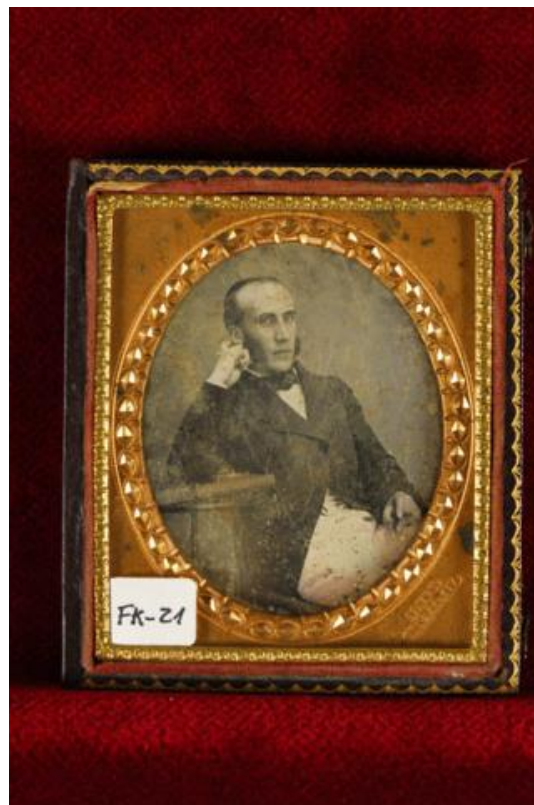

Registro ID: Ob-3-26754

Título:	Retrato de hombre N/I
Creador:	William George Helsby
Institución:	Museo Histórico Nacional
Nombre por forma:	Daguerrotipo
Nivel jerárquico:	Objeto

Ficha de registro

Institución

Museo Histórico Nacional

Número de registro

3-26754

Número de inventario

FK-21

Nivel de descripción

Objeto

Nombre por forma

Nombre	Cantidad
Daguerrotipo	1

Contenido iconográfico

345.30 Hombres N/I

Descripción física

Estuche rectangular, de color café con decoración en relieve. Retrato de hombre en placa metálica, cubierta con vidrio, y sobre el mismo borde dorado en alto relieve. Composición en base a figura masculina de tres cuartos, sentado de medio perfil hacia su izquierda. Usa patillas, viste traje y apoya su brazo derecho sobre un mueble que parece ser pupitre escolar. 1. Placa 1. 1/6 de placa

Dimensiones

Nombre por forma	Parte	Alto	Ancho
Daguerrotipo	Estuche	8 cm	6 cm

Técnica/Material

Nombre por forma	Parte	Material
Daguerrotipo	Estuche	Madera
Daguerrotipo	Estuche	Cuero

Nombre por forma	Parte	Material
Daguerrotipo	Estuche	Vidrio
Daguerrotipo	Estuche	Metal
Daguerrotipo	Placa	Mercurio
Daguerrotipo	Placa	Plata
Daguerrotipo	Placa	Cobre