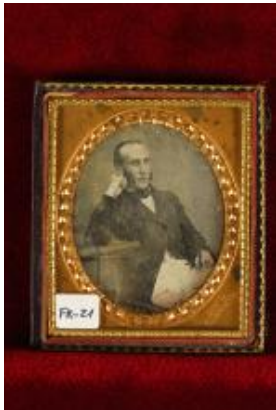

Registro ID: Ob-3-26754

Título:	Retrato de hombre N/I
Creador:	William George Helsby
Institución:	Museo Histórico Nacional
Nombre por forma:	Daguerrotipo
Nivel jerárquico:	Objeto

Ficha de registro

Institución

Museo Histórico Nacional

Número de registro

3-26754

Número de inventario

FK-21

Nivel de descripción

Objeto

Nombre por forma

Nombre	Cantidad
Daguerrotipo	1

Contenido iconográfico

345.30 Hombres N/I

Descripción física

Estuche rectangular, de color café con decoración en relieve. Retrato de hombre en placa metálica, cubierta con vidrio, y sobre el mismo borde dorado en alto relieve. Composición en base a figura masculina de tres cuartos, sentado de medio perfil hacia su izquierda. Usa patillas, viste traje y apoya su brazo derecho sobre un mueble que parece ser pupitre escolar. 1. Placa 1. 1/6 de placa