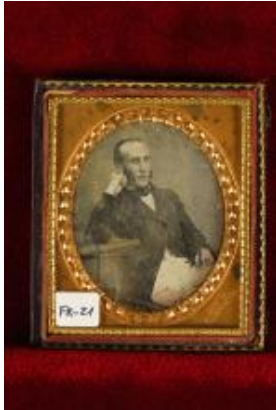

Registro ID: Ob-3-26754

Título:	Retrato de hombre N/I
Creador:	William George Helsby
Institución:	Museo Histórico Nacional
Nombre por forma:	Daguerrotipo
Nivel jerárquico:	Objeto

Ficha de registro

Institución

Museo Histórico Nacional

Número de registro

3-26754

Número de inventario

FK-21

Nivel de descripción

Objeto

Nombre por forma

Nombre	Cantidad
Daguerrotipo	1

Contenido iconográfico

345.30 Hombres N/I

Descripción física

Estuche rectangular, de color café con decoración en relieve. Retrato de hombre en placa metálica, cubierta con vidrio, y sobre el mismo borde dorado en alto relieve. Composición en base a figura masculina de tres cuartos, sentado de medio perfil hacia su izquierda. Usa patillas, viste traje y apoya su brazo derecho sobre un mueble que parece ser pupitre escolar. 1. Placa 1. 1/6 de placa