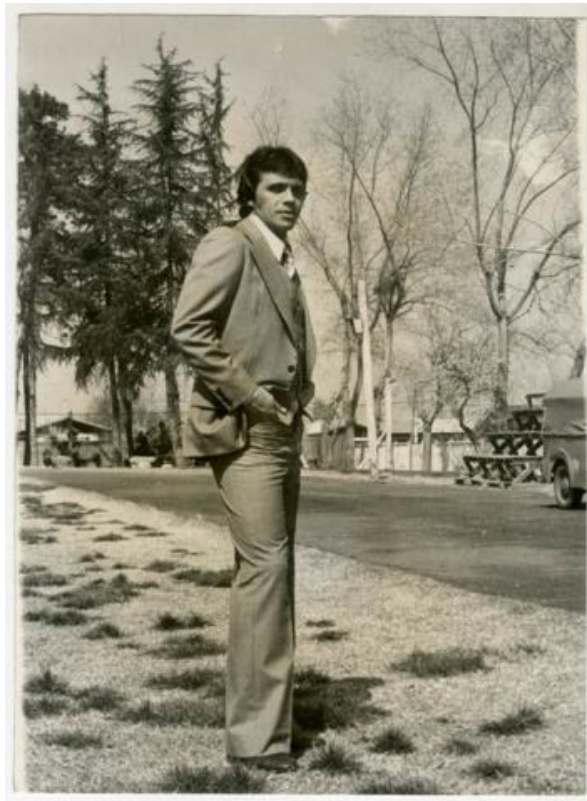

**Registro ID: Ob-3-24225**

Título:	<b>ELIAS FIGUEROA</b>
Institución:	Museo Histórico Nacional
Nombre por forma:	Fotografía
Nivel jerárquico:	Objeto

**Nivel de descripción**

Objeto

**Nombre por forma**

Nombre	Cantidad
<a href="#">Fotografía</a>	1

**Dimensiones**

Nombre por forma	Alto	Ancho
<a href="#">Fotografía</a>	12.2 cm	9 cm

**Ubicación actual**

En depósito