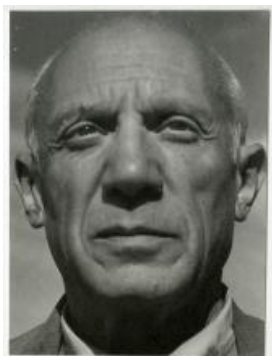

Registro ID: Ob-3-23877

Título:	RETRATO DE PICASSO
Institución:	Museo Histórico Nacional
Nombre por forma:	Fotografía
Nivel jerárquico:	Objeto

Ficha de registro

**Institución**

Museo Histórico Nacional

Número de registro

3-23877

Número de inventario

FA011565

Nivel de descripción

Objeto

Nombre por forma

Nombre	Cantidad
Fotografía	1

Dimensiones