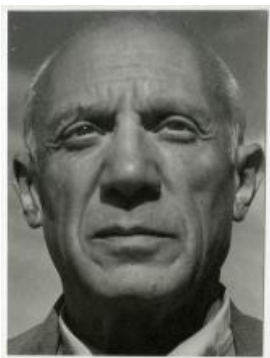

Registro ID: Ob-3-23877

Título:	RETRATO DE PICASSO
Institución:	Museo Histórico Nacional
Nombre por forma:	Fotografía
Nivel jerárquico:	Objeto

Ficha de registro

**Institución**

Museo Histórico Nacional

Número de registro

3-23877

Número de inventario

FA011565

Nivel de descripción

Objeto

Nombre por forma

Nombre	Cantidad
Fotografía	1

Dimensiones