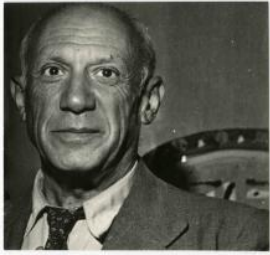

Ficha de registro

Institución

Museo Histórico Nacional

Número de registro

3-23876

Número de inventario

FA011564

Nivel de descripción

Objeto

Nombre por forma

Nombre	Cantidad
Fotografía	1

Dimensiones

Nombre por forma	Alto	Ancho
Fotografía	8.2 cm	9.6 cm

Ubicación actual

En depósito

URL: <https://fotografia.surdoc.cl/registro/3-23876>