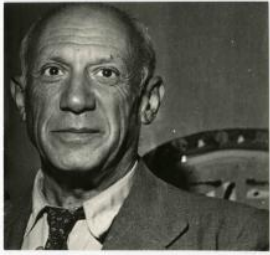

Registro ID: Ob-3-23876

Título:	RETRATO DE PICASSO
Institución:	Museo Histórico Nacional
Nombre por forma:	Fotografía
Nivel jerárquico:	Objeto

Ficha de registro

**Institución**

Museo Histórico Nacional

Número de registro