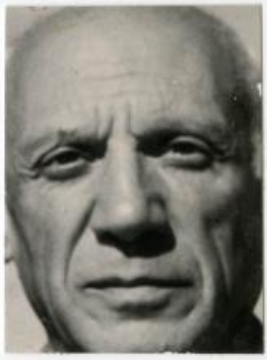

Registro ID: Ob-3-23853**Título: RETRATO DE PICASSO**

Institución: Museo Histórico Nacional

Nombre por forma: Fotografía

Nivel jerárquico: Objeto

Ficha de registro

**Institución**

Museo Histórico Nacional

Número de registro

3-23853

Número de inventario

FA011541

Nivel de descripción

Objeto

Nombre por forma

Nombre	Cantidad
Fotografía	1

Dimensiones