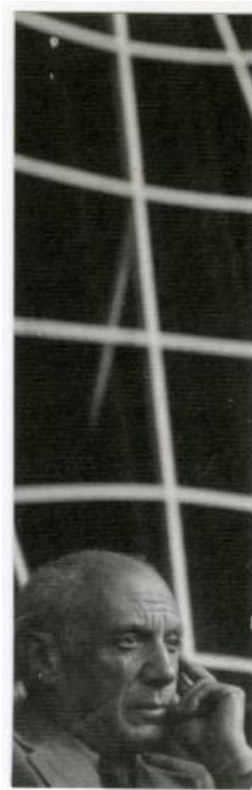

Registro ID: Ob-3-23852

Título:	RETRATO DE PICASSO
Institución:	Museo Histórico Nacional
Nombre por forma:	Fotografía
Nivel jerárquico:	Objeto

Ficha de registro

**Institución**

Museo Histórico Nacional

Número de registro

3-23852

Número de inventario

FA011540

Nivel de descripción

Objeto

Nombre por forma

Nombre	Cantidad
Fotografía	1

Dimensiones

Nombre por forma	Alto	Ancho
Fotografía	11.5 cm	3.6 cm

Ubicación actual

En depósito

URL: <https://fotografia.surdoc.cl/registro/3-23852>