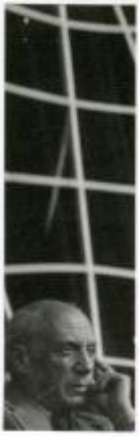

Registro ID: Ob-3-23852

Título:	RETRATO DE PICASSO
Institución:	Museo Histórico Nacional
Nombre por forma:	Fotografía
Nivel jerárquico:	Objeto

Ficha de registro

**Institución**

Museo Histórico Nacional

Número de registro

3-23852

Número de inventario

FA011540

Nivel de descripción

Objeto

Nombre por forma

Nombre	Cantidad
Fotografía	1

Dimensiones

Nombre por forma	Alto	Ancho
Fotografía	11.5 cm	3.6 cm

Ubicación actual

En depósito

URL: <https://fotografia.surdoc.cl/registro/3-23852>