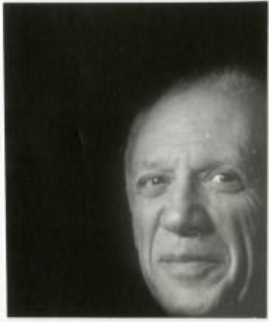

Ficha de registro

Institución

Museo Histórico Nacional

Número de registro

3-23842

Número de inventario

FA011530

Nivel de descripción

Objeto

Nombre por forma

Nombre	Cantidad
Fotografía	1

Dimensiones

Nombre por forma	Alto	Ancho
Fotografía	6 cm	4.9 cm

Ubicación actual

En depósito

URL: <https://fotografia.surdoc.cl/registro/3-23842>