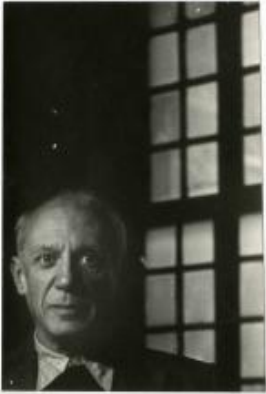

**Registro ID: Ob-3-23841**

Título:	<b>RETRATO DE PICASSO</b>
Institución:	Museo Histórico Nacional
Nombre por forma:	Fotografía
Nivel jerárquico:	Objeto