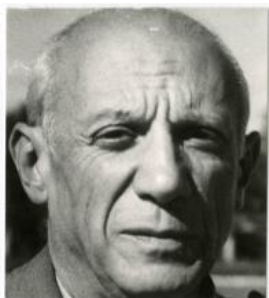

Registro ID: Ob-3-23840**Título: RETRATO DE PICASSO**

Institución: Museo Histórico Nacional

Nombre por forma: Fotografía

Nivel jerárquico: Objeto

Ficha de registro

**Institución**

Museo Histórico Nacional

Número de registro