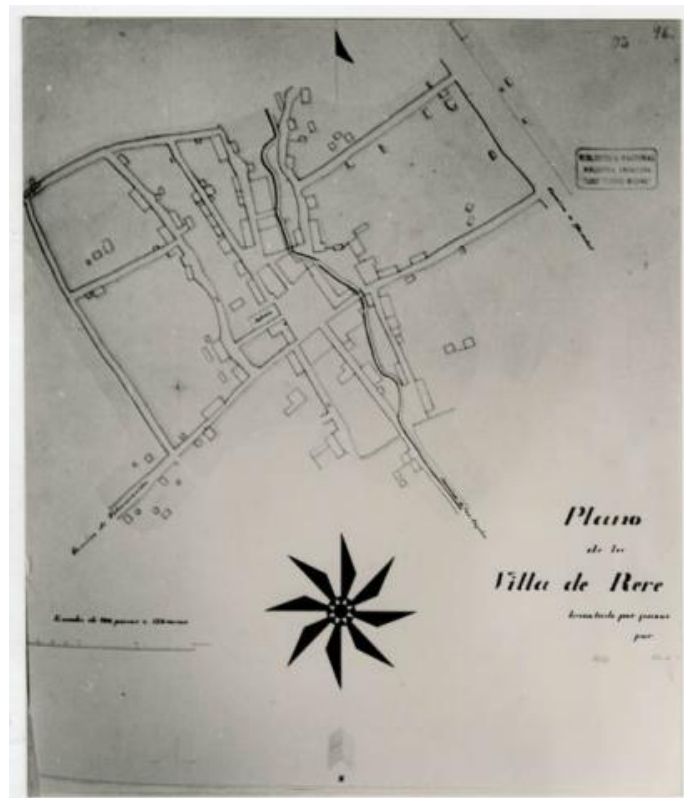

Registro ID: Ob-3-23623**Título: PLANO DE LA VILLA DE RERE.**

Institución: Museo Histórico Nacional

Nombre por forma: Fotografía

Nivel jerárquico: Objeto

Ficha de registro

**Institución**

Museo Histórico Nacional

Número de registro

3-23623

Número de inventario

FA011311

Nivel de descripción

Objeto

Nombre por forma

Nombre	Cantidad
Fotografía	1

Dimensiones

Nombre por forma	Alto	Ancho
Fotografía	11 cm	9.3 cm

Ubicación actual

En depósito

URL: <https://fotografia.surdoc.cl/registro/3-23623>