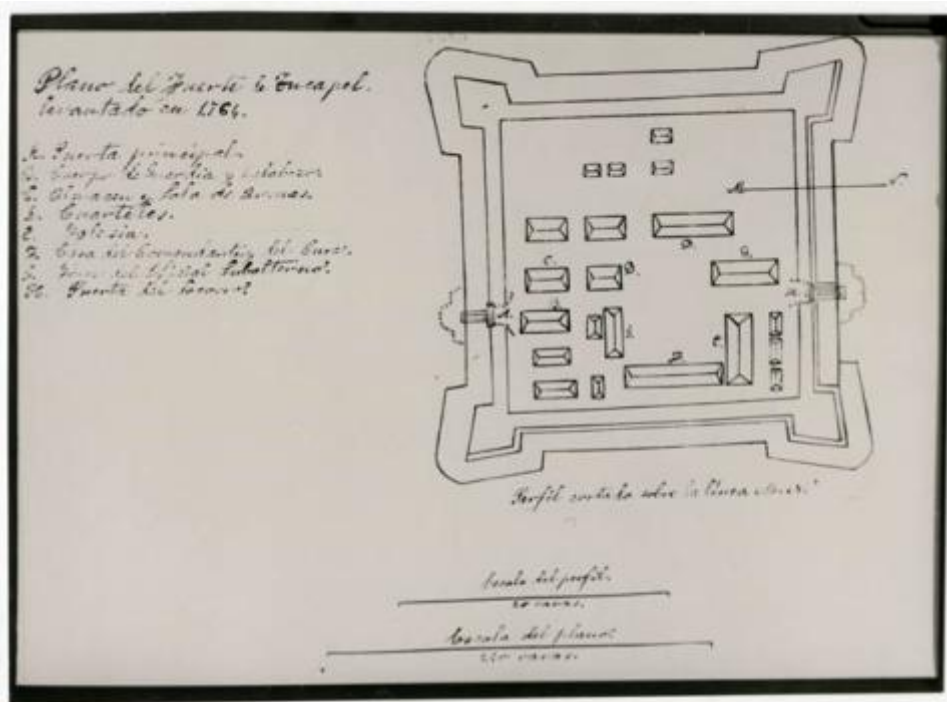

Registro ID: Ob-3-23612

Título: **PLANO DEL FUERTE DE TUCAPEL, 1764**

Institución: Museo Histórico Nacional

Nombre por forma: Fotografía

Nivel jerárquico: Objeto

Ficha de registro

**Institución**

Museo Histórico Nacional

Número de registro

3-23612

Número de inventario

FA011300

Nivel de descripción

Objeto

Nombre por forma

Nombre	Cantidad
Fotografía	1

Dimensiones

Nombre por forma	Alto	Ancho
Fotografía	8.9 cm	12.1 cm

Ubicación actual

En depósito

URL: <https://fotografia.surdoc.cl/registro/3-23612>