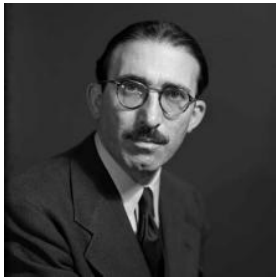

Ficha de registro

Institución

Museo Histórico Nacional

Número de registro

3-2332

Número de inventario

52.1.0579

Nivel de descripción

Objeto

Nombre por forma

Nombre	Cantidad
Negativo (fotografía)	1

Personas Retratadas

[Marcos Chamudes Reitich](#)

Descripción física

Retrato individual de figura masculina, de medio busto en posición frontal. El cuerpo se inclina hacia la derecha, mientras la cabeza hacia el frente. El personaje viste chaqueta oscura con solapas, camisa clara y corbata oscura. Presenta anteojos metálicos, bajo pobladas cejas. Además, presenta bigote. Tiene cabello oscuro y tez blanca. El fondo es oscuro y plano. Su hombro izquierdo, levemente inclinado hacia atrás, se presenta desenfocado.

Dimensiones

Nombre por forma	Alto
Negativo (fotografía)	0.04 cm

Creador

Creador	Obra atribuida
Desconocido/a	No