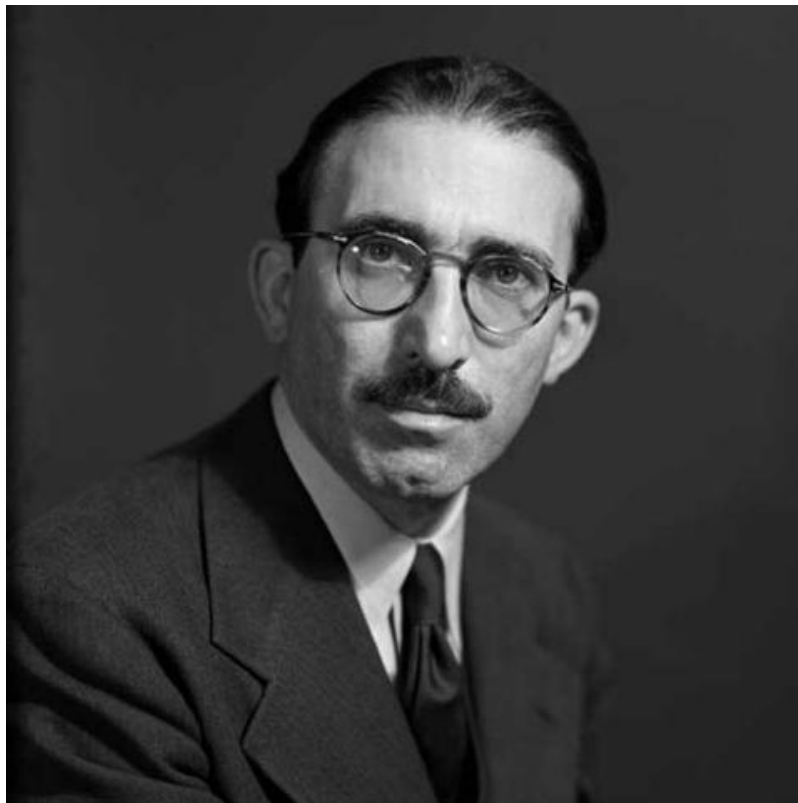

**Registro ID: Ob-3-2332**

Título:	<b>Marcos Chamúdes Reitich</b>
Creador:	Desconocido/a
Institución:	Museo Histórico Nacional
Nombre por forma:	Negativo (fotografía)
Nivel jerárquico:	Objeto

**Nivel de descripción**

Objeto

**Nombre por forma**

Nombre	Cantidad
<a href="#">Negativo (fotografía)</a>	1

**Personas Retratadas**

[Marcos Chamudes Reitich](#)

**Descripción física**

Retrato individual de figura masculina, de medio busto en posición frontal. El cuerpo se inclina hacia la derecha, mientras la cabeza hacia el frente. El personaje viste chaqueta oscura con solapas, camisa clara y corbata oscura. Presenta anteojos metálicos, bajo pobladas cejas. Además, presenta bigote. Tiene cabello oscuro y tez blanca. El fondo es oscuro y plano. Su hombro izquierdo, levemente inclinado hacia atrás, se presenta desenfocado.