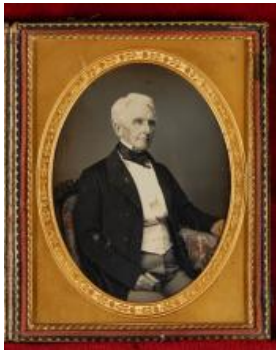

Ficha de registro

Institución

Museo Histórico Nacional

Número de registro

3-2303

Número de inventario

FL-40

Nivel de descripción

Objeto

Nombre por forma

Nombre	Cantidad
Daguerrotypo	1

Contenido iconográfico

Retrato de John Jewell de tres cuartos, sentado de medio perfil hacia su izquierda. Viste traje y apoya su brazo izquierdo en una mesa con mantel floreado.

Descripción física

Estuche rectangular, de color marrón decoración fitomorfa en relieve. Contratapa color burdeos y dos broches metálicos en el costado derecho. Retrato de hombre en placa metálica, cubierta con vidrio, y sobre el mismo espaciador dorado ovalado. 1. Placa 1. 1/2 de placa

Dimensiones

Nombre por forma	Parte	Alto	Ancho
Daguerrotypo	Placa	14 cm	10.8 cm

Técnica/Material

Nombre por forma	Parte	Material
Daguerrotypo	Estuche	Cuero