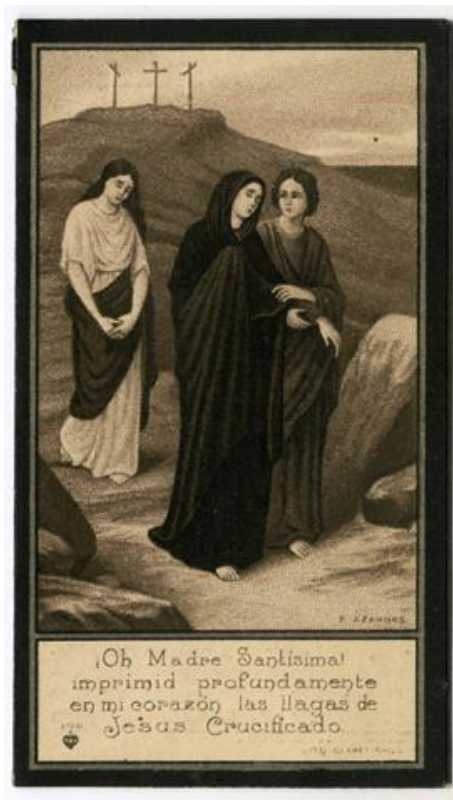

Registro ID: Ob-3-22738**Título: ANA LUISA ROMERO CORDERO**

Institución: Museo Histórico Nacional

Nombre por forma: Fotografía

Nivel jerárquico: Objeto

Ficha de registro

**Institución**

Museo Histórico Nacional

Número de registro

3-22738

Número de inventario

FA010425

Nivel de descripción

Objeto

Nombre por forma

Nombre	Cantidad
Fotografía	1