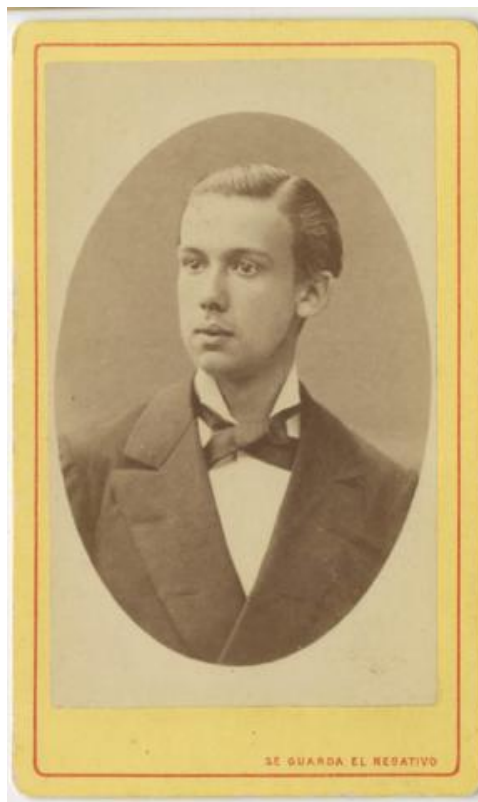

Registro ID: Ob-3-22684**Título: Retrato de Don Francisco Severin Espina**

Institución: Museo Histórico Nacional

Nombre por forma: Fotografía

Nivel jerárquico: Objeto

Ficha de registro

**Institución**

Museo Histórico Nacional

Número de registro

3-22684

Número de inventario

FA010372

Nivel de descripción

Objeto

Nombre por forma

Nombre	Cantidad
Fotografía	1