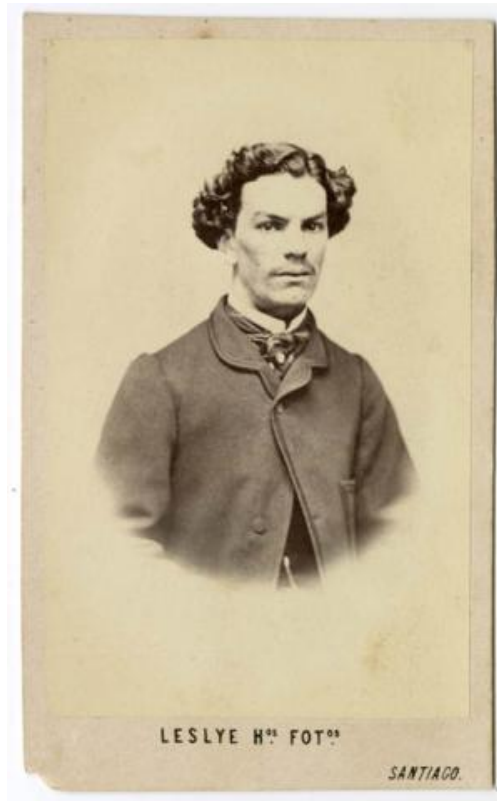

**Registro ID: Ob-3-22666****Título: Retrato de Don Rafael Valdivieso**

Institución: Museo Histórico Nacional

Nombre por forma: Fotografía

Nivel jerárquico: Objeto

**Nivel de descripción**

Objeto

**Nombre por forma**

Nombre	Cantidad
<a href="#">Fotografía</a>	1

**Dimensiones**

Nombre por forma	Alto	Ancho
<a href="#">Fotografía</a>	10 cm	6.1 cm

**Fábrica**

[Leslye Hermanos](#)