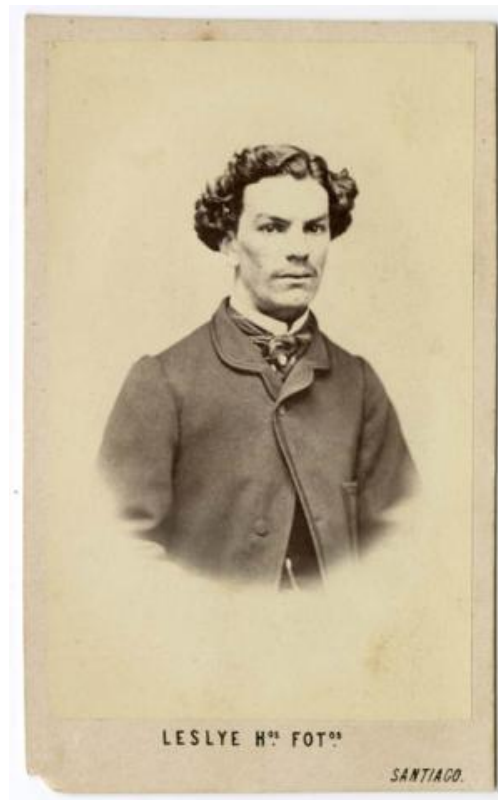

**Registro ID: Ob-3-22666****Título: Retrato de Don Rafael Valdivieso**

Institución: Museo Histórico Nacional

Nombre por forma: Fotografía

Nivel jerárquico: Objeto

**Nivel de descripción**

Objeto

**Nombre por forma**

Nombre	Cantidad
<a href="#">Fotografía</a>	1

**Dimensiones**

Nombre por forma	Alto	Ancho
<a href="#">Fotografía</a>	10 cm	6.1 cm

**Fábrica**

[Leslye Hermanos](#)