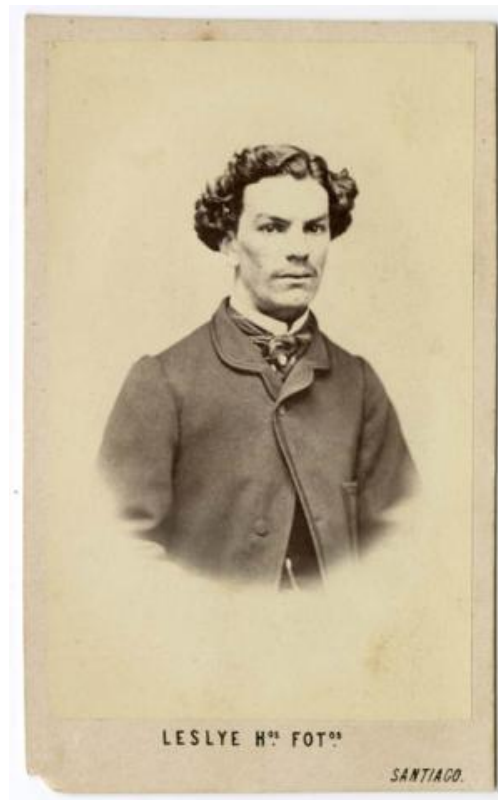

Registro ID: Ob-3-22666**Título: Retrato de Don Rafael Valdivieso**

Institución: Museo Histórico Nacional

Nombre por forma: Fotografía

Nivel jerárquico: Objeto

Ficha de registro

**Institución**

Museo Histórico Nacional

Número de registro

3-22666

Número de inventario

FA010353

Nivel de descripción

Objeto

Nombre por forma

Nombre	Cantidad
Fotografía	1

Dimensiones

Nombre por forma	Alto	Ancho
Fotografía	10 cm	6.1 cm

Fábrica

[Leslye Hermanos](#)

Fechas de creación

1865

Historia

Lugar de creación: Santiago, Chile.