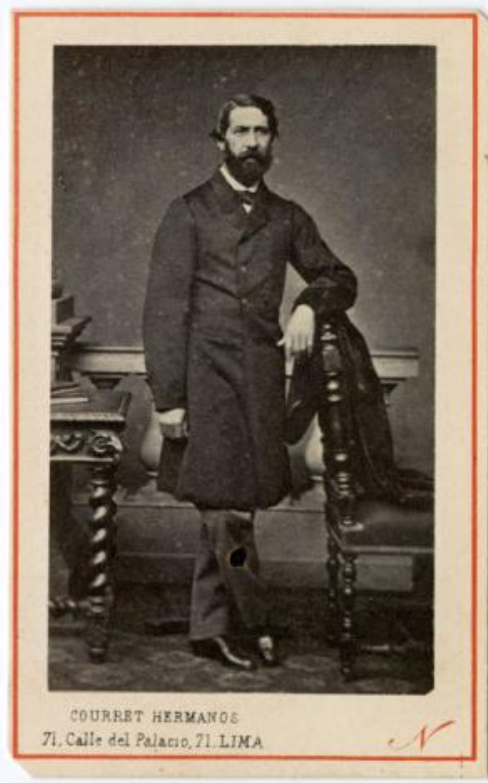

Registro ID: Ob-3-22665**Título: Retrato del Sr. Gálvez**

Institución: Museo Histórico Nacional

Nombre por forma: Fotografía

Nivel jerárquico: Objeto

Ficha de registro

**Institución**

Museo Histórico Nacional

Número de registro

3-22665

Número de inventario

FA010352

Nivel de descripción

Objeto

Nombre por forma

Nombre	Cantidad
Fotografía	1