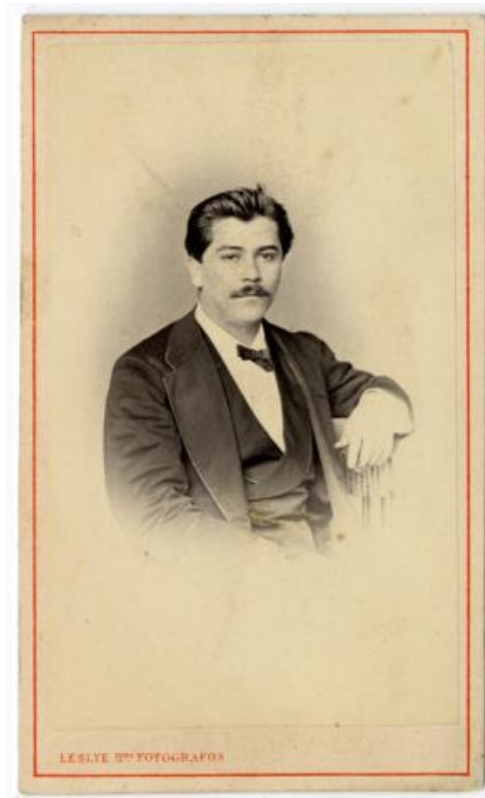

**Registro ID: Ob-3-22651****Título: Retrato de Hombre N/I**

Institución: Museo Histórico Nacional

Nombre por forma: Fotografía

Nivel jerárquico: Objeto

**Nivel de descripción**

Objeto

**Nombre por forma**

Nombre	Cantidad
<a href="#">Fotografía</a>	1

**Contenido iconográfico**

345.30 Hombres N/I

**Dimensiones**

Nombre por forma	Alto	Ancho
<a href="#">Fotografía</a>	10.5 cm	6.3 cm