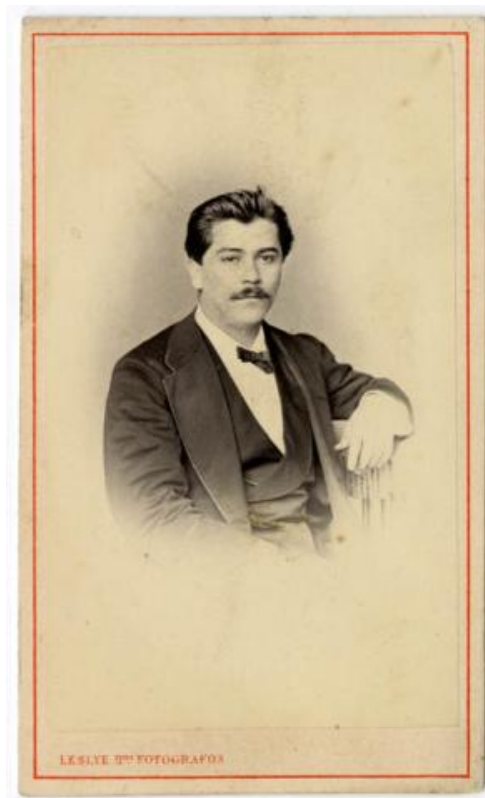

Registro ID: Ob-3-22651**Título: Retrato de Hombre N/I**

Institución: Museo Histórico Nacional

Nombre por forma: Fotografía

Nivel jerárquico: Objeto

Ficha de registro

**Institución**

Museo Histórico Nacional

Número de registro

3-22651

Número de inventario

FA010337

Nivel de descripción

Objeto

Nombre por forma

Nombre	Cantidad
Fotografía	1