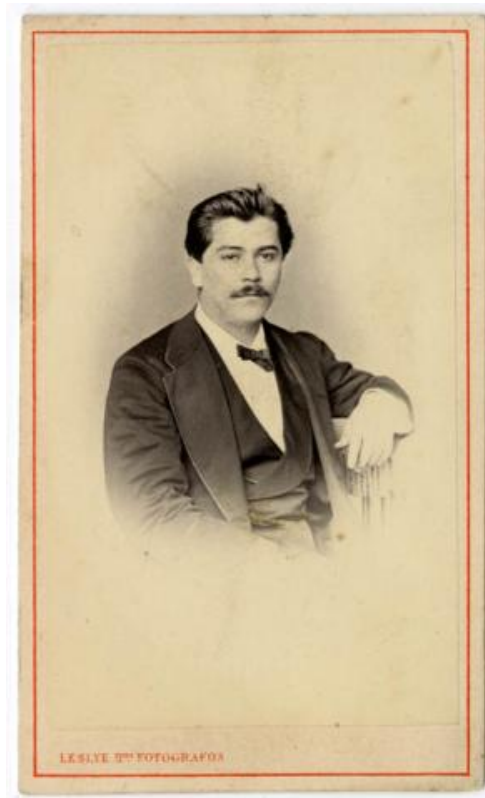

**Registro ID: Ob-3-22651**

Título:	<b>Retrato de Hombre N/I</b>
Institución:	Museo Histórico Nacional
Nombre por forma:	Fotografía
Nivel jerárquico:	Objeto

**Nivel de descripción**

Objeto

**Nombre por forma**

Nombre	Cantidad
<a href="#">Fotografía</a>	1

**Contenido iconográfico**

345.30 Hombres N/I

**Dimensiones**

Nombre por forma	Alto	Ancho
<a href="#">Fotografía</a>	10.5 cm	6.3 cm