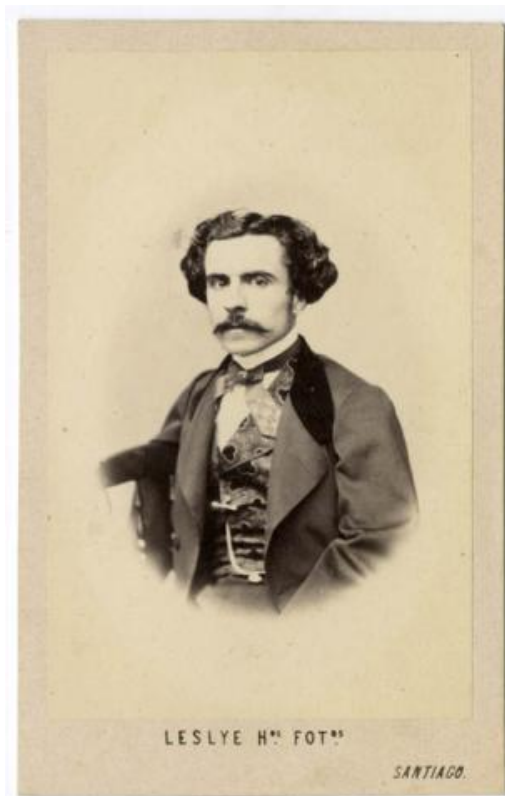

Registro ID: Ob-3-22650

Título:	Retrato de Hombre N/I
Institución:	Museo Histórico Nacional
Nombre por forma:	Fotografía
Nivel jerárquico:	Objeto

Ficha de registro

**Institución**

Museo Histórico Nacional

Número de registro

3-22650

Número de inventario

FA010336

Nivel de descripción

Objeto

Nombre por forma

Nombre	Cantidad
Fotografía	1

Contenido iconográfico

345.30 Hombres N/I

Dimensiones

Nombre por forma	Alto	Ancho
Fotografía	10.1 cm	6.3 cm

Fábrica

[Leslye Hermanos](#)

Historia

Lugar de creación: Santiago, Chile.