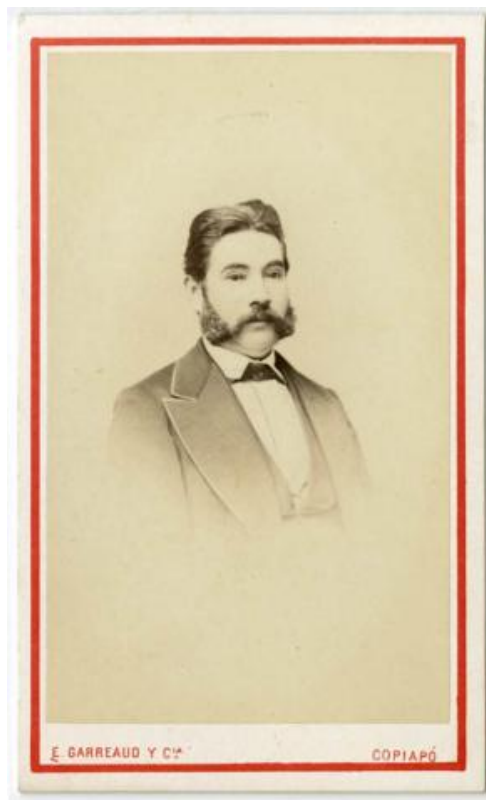

**Registro ID: Ob-3-22627**

Título:	<b>Retrato de Hombre N/I</b>
Creador:	Pedro Emilio Garreaud
Institución:	Museo Histórico Nacional
Nombre por forma:	Fotografía
Nivel jerárquico:	Objeto

**Nivel de descripción**

Objeto

**Nombre por forma**

Nombre	Cantidad
<a href="#">Fotografía</a>	1

**Contenido iconográfico**

345.30 Hombres N/I

**Dimensiones**

Nombre por forma	Alto	Ancho
<a href="#">Fotografía</a>	10.6 cm	6.3 cm