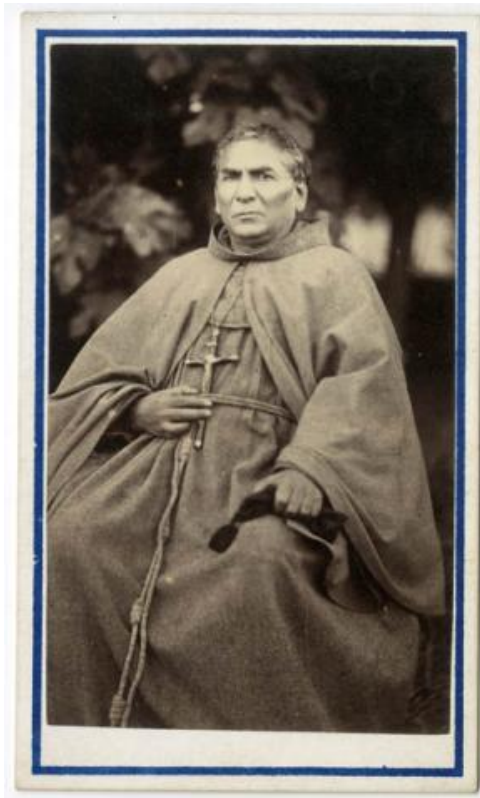

**Registro ID: Ob-3-22594**

Título:	<b>Religioso N/I</b>
Creador:	Desconocido/a
Institución:	Museo Histórico Nacional
Nombre por forma:	Fotografía
Nivel jerárquico:	Objeto

**Nivel de descripción**

Objeto

**Nombre por forma**

Nombre	Cantidad
<a href="#">Fotografía</a>	1

**Contenido iconográfico**

214.20 Religioso

**Descripción física**

Fotografía rectangular, orientación vertical en blanco y negro de un hombre, en plano americano, sentado y de frente. Usa vestimenta sacerdotal. De su cuello cuelga un crucifijo y de su cintura cuerdas con nudos. Con su mano derecha sostiene el crucifijo. Fondo con vegetación.

**Dimensiones**

Nombre por forma	Alto	Ancho
<a href="#">Fotografía</a>	10.5 cm	6.2 cm

**Creador**

Creador	Obra atribuida
Desconocido/a	No

**Fechas de creación**

Ca. 1870

---

**Ubicación actual**