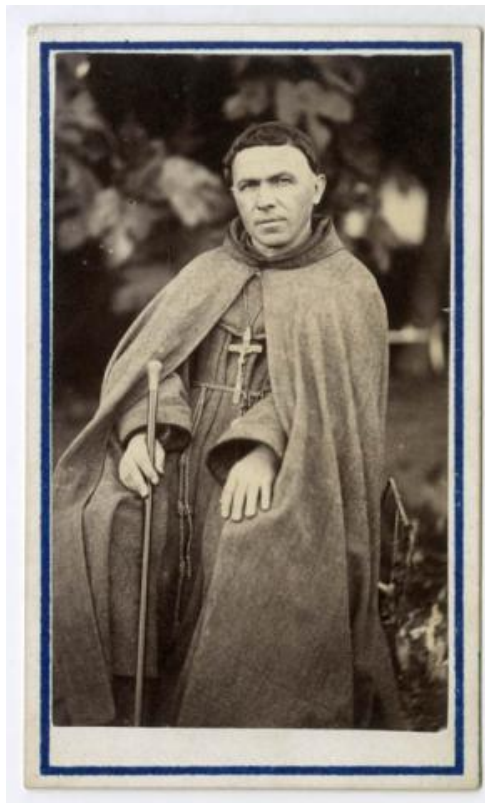

**Registro ID: Ob-3-22592**

Título:	<b>Religioso N/I</b>
Creador:	Desconocido/a
Institución:	Museo Histórico Nacional
Nombre por forma:	Fotografía
Nivel jerárquico:	Objeto

**Nivel de descripción**

Objeto

**Nombre por forma**

Nombre	Cantidad
<a href="#">Fotografía</a>	1

**Contenido iconográfico**

214.20 Religioso

**Descripción física**

Fotografía rectangular, orientación vertical en blanco y negro de un hombre, en plano americano, sentado y de frente. Usa vestimenta sacerdotal y en su pecho cuelga un crucifijo. Con su mano derecha sostiene un bastón. Fondo de vegetación.

**Dimensiones**

Nombre por forma	Alto	Ancho
<a href="#">Fotografía</a>	10.5 cm	6.3 cm

**Creador**

Creador	Obra atribuida
Desconocido/a	No

**Fechas de creación**

Ca. 1870

---

**Ubicación actual**