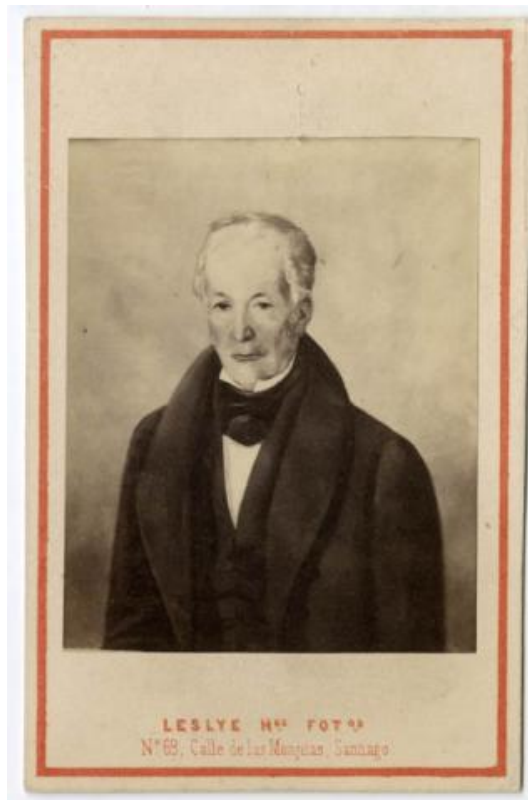

Registro ID: Ob-3-22540

Título:	Hombre N/I
Creador:	Desconocido/a
Institución:	Museo Histórico Nacional
Nombre por forma:	Fotografía
Nivel jerárquico:	Objeto

Ficha de registro

**Institución**

Museo Histórico Nacional

Número de registro

3-22540

Número de inventario

FA010223

Nivel de descripción

Objeto

Nombre por forma

Nombre	Cantidad
Fotografía	1

Contenido iconográfico

345.30 Hombres N/I

Descripción física

Fotografía rectangular, orientación vertical en blanco y negro de un dibujo de un hombre anciano en plano medio y de frente. Usa chaleco, abrigo y corbatín oscuro. Fondo sin decoración.