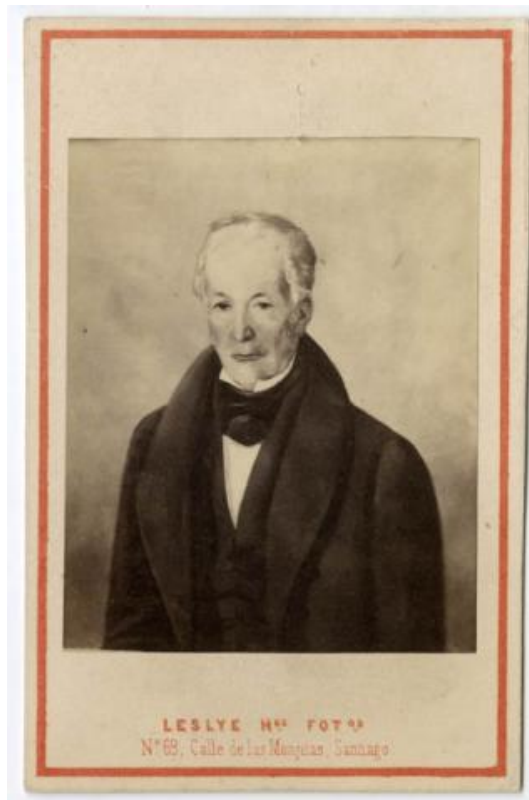

**Registro ID: Ob-3-22540**

Título:	<b>Hombre N/I</b>
Creador:	Desconocido/a
Institución:	Museo Histórico Nacional
Nombre por forma:	Fotografía
Nivel jerárquico:	Objeto

**Nivel de descripción**

Objeto

**Nombre por forma**

Nombre	Cantidad
<a href="#">Fotografía</a>	1

**Contenido iconográfico**

345.30 Hombres N/I

**Descripción física**

Fotografía rectangular, orientación vertical en blanco y negro de un dibujo de un hombre anciano en plano medio y de frente. Usa chaleco, abrigo y corbatín oscuro. Fondo sin decoración.