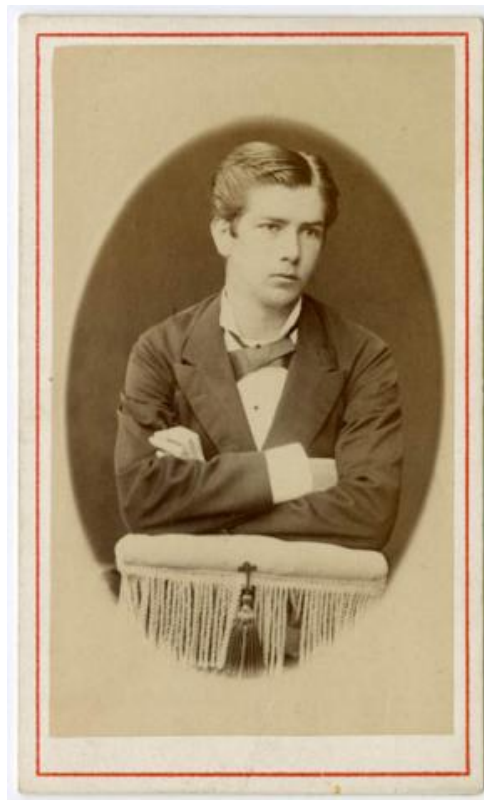

**Registro ID: Ob-3-22475**

Título:	<b>Rafael Reyes Echaurren</b>
Creador:	Francisco Luis Rayo
Institución:	Museo Histórico Nacional
Nombre por forma:	Fotografía
Nivel jerárquico:	Objeto

**Nivel de descripción**

Objeto

**Nombre por forma**

Nombre	Cantidad
<a href="#">Fotografía</a>	1

**Descripción física**

Fotografía rectangular, orientación vertical en blanco y negro de un hombre joven, vestido con chaqueta y corbatín oscuro, camisa y puños claros. Apoya sus antebrazos cruzados sobre una superficie acolchada con flecos. Fondo oscuro sin decoración.

**Dimensiones**

Nombre por forma	Alto	Ancho
<a href="#">Fotografía</a>	9.4 cm	5.5 cm

**Creador**

Creador	Obra atribuida
<a href="#">Francisco Luis Rayo</a>	No

**Fechas de creación**

Ca. 1870

**País**

Chile