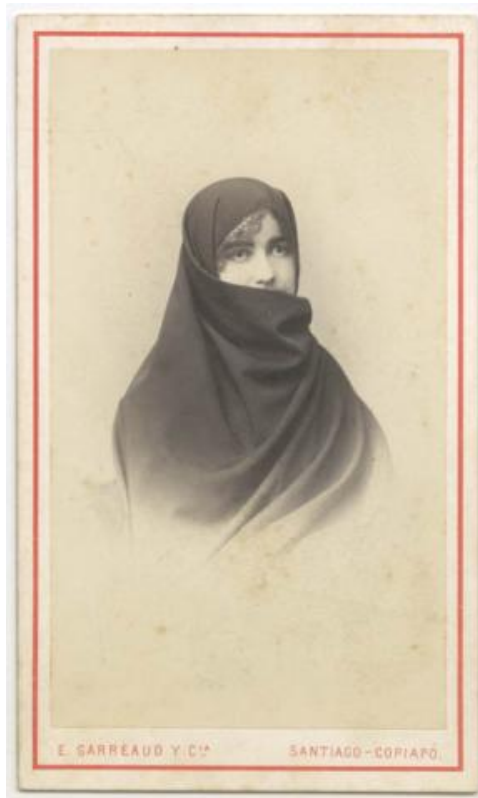

**Registro ID: Ob-3-22436**

Título:	<b>Retrato de Doña Demetria Jara Echeverría</b>
Creador:	Pedro Emilio Garreaud
Institución:	Museo Histórico Nacional
Nombre por forma:	Fotografía
Nivel jerárquico:	Objeto