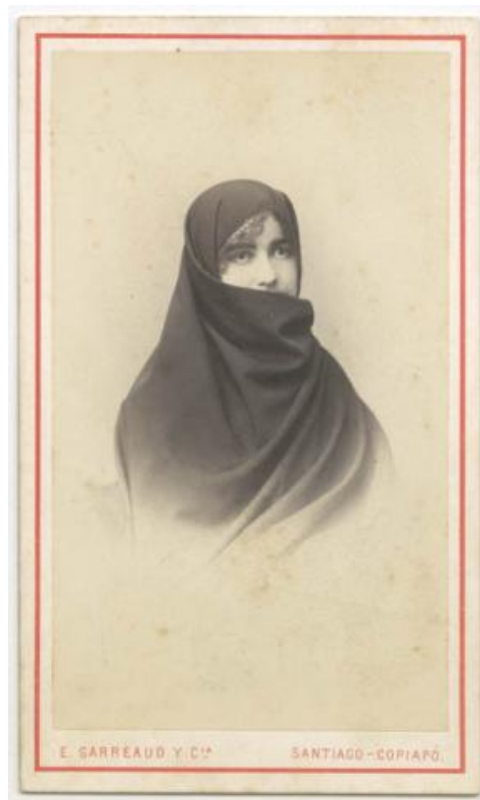

**Registro ID: Ob-3-22436**

Título:	<b>Retrato de Doña Demetria Jara Echeverría</b>
Creador:	Pedro Emilio Garreaud
Institución:	Museo Histórico Nacional
Nombre por forma:	Fotografía
Nivel jerárquico:	Objeto