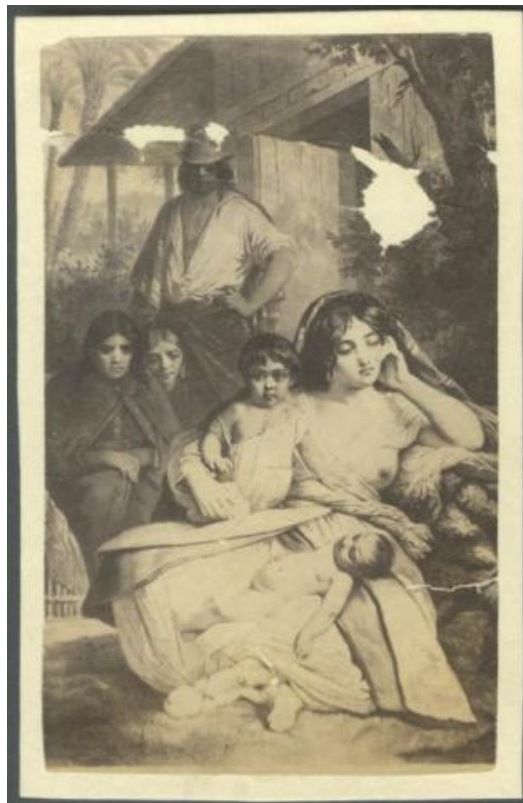

Registro ID: Ob-3-22343

Título:	Retrato de Elisa Bravo
Institución:	Museo Histórico Nacional
Nombre por forma:	Fotografía
Nivel jerárquico:	Objeto

Ficha de registro

**Institución**

Museo Histórico Nacional

Número de registro

3-22343

Número de inventario

FA010023

Nivel de descripción

Objeto

Nombre por forma

Nombre	Cantidad
Fotografía	1