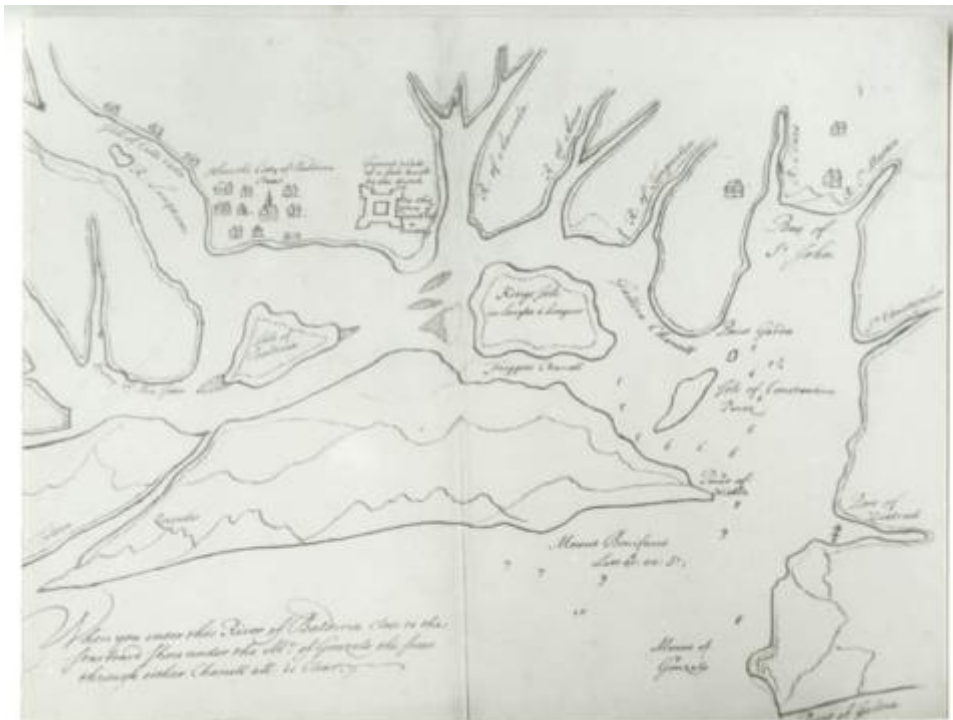

Registro ID: Ob-3-22114

Título:	Mapa del Río Valdivia
Institución:	Museo Histórico Nacional
Nombre por forma:	Fotografía
Nivel jerárquico:	Objeto

Ficha de registro

**Institución**

Museo Histórico Nacional

Número de registro

3-22114

Número de inventario

FA009802

Nivel de descripción

Objeto

Nombre por forma

Nombre	Cantidad
Fotografía	1

Descripción física

Reproducción.

Ubicación actual

En depósito

URL: <https://fotografia.surdoc.cl/registro/3-22114>