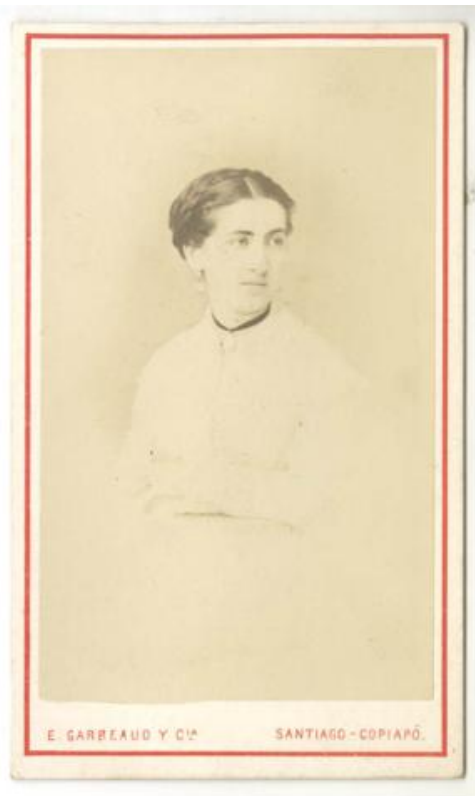

Registro ID: Ob-3-21992

| | |
|-------------------|--------------------------|
| Título: | Sin título |
| Creador: | Pedro Emilio Garreaud |
| Institución: | Museo Histórico Nacional |
| Nombre por forma: | Fotografía |
| Nivel jerárquico: | Objeto |