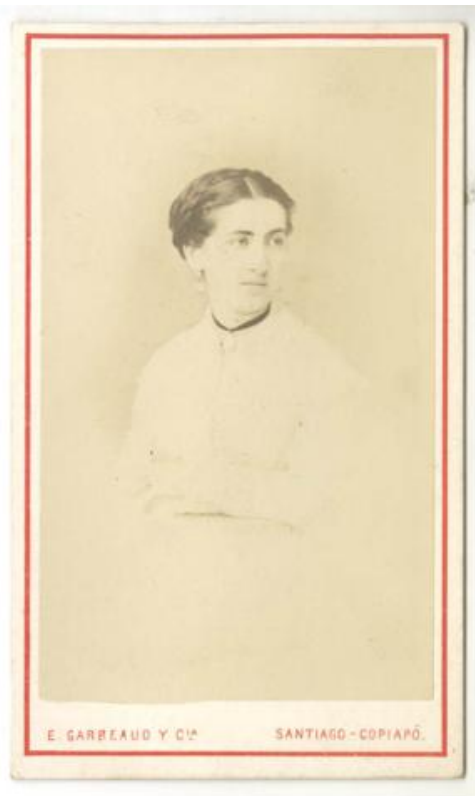

**Registro ID: Ob-3-21992**

Título:	<b>Sin título</b>
Creador:	Pedro Emilio Garreaud
Institución:	Museo Histórico Nacional
Nombre por forma:	Fotografía
Nivel jerárquico:	Objeto

**Nivel de descripción**

Objeto

**Nombre por forma**

Nombre	Cantidad
<a href="#">Fotografía</a>	1

**Descripción física**

Retrato femenino.

---

**Creador**