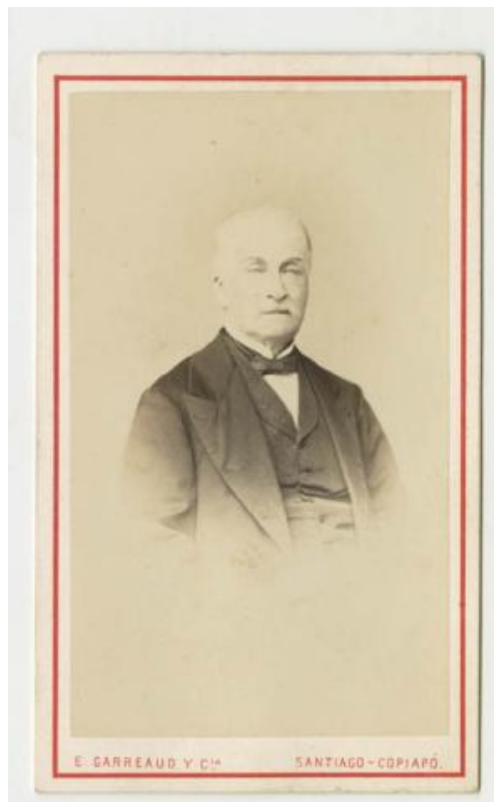

**Registro ID: Ob-3-21966**

Título:	<b>Sin título</b>
Creador:	Pedro Emilio Garreaud
Institución:	Museo Histórico Nacional
Nombre por forma:	Fotografía
Nivel jerárquico:	Objeto

**Nivel de descripción**

Objeto

**Nombre por forma**

Nombre	Cantidad
<a href="#">Fotografía</a>	1

**Descripción física**

Retrato masculino

---

**Creador**