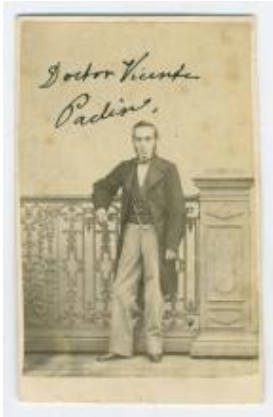

Registro ID: Ob-3-21581

Título:	RETRATO DE DON VICENTE PADIN
Creador:	Thomas Columbus Helsby
Institución:	Museo Histórico Nacional
Nombre por forma:	Fotografía
Nivel jerárquico:	Objeto

Ficha de registro

**Institución**

Museo Histórico Nacional

Número de registro

3-21581

Número de inventario

FA009078

Nivel de descripción

Objeto