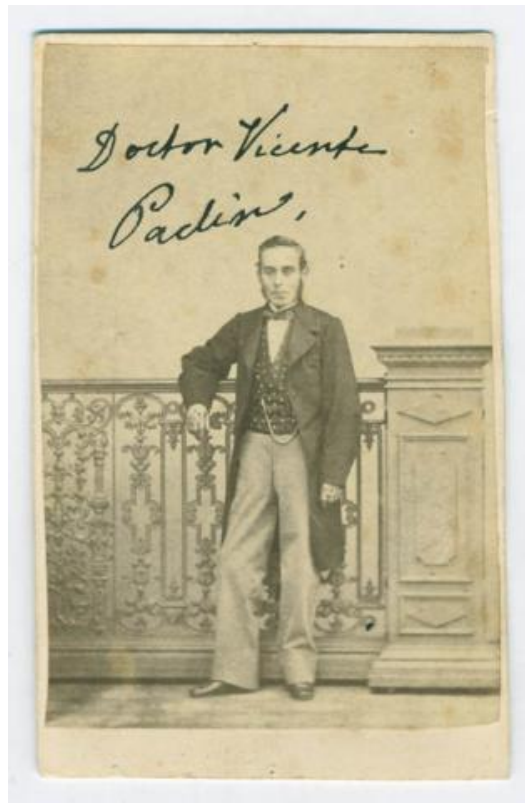

**Registro ID: Ob-3-21581**

Título:	<b>RETRATO DE DON VICENTE PADIN</b>
Creador:	Thomas Columbus Helsby
Institución:	Museo Histórico Nacional
Nombre por forma:	Fotografía
Nivel jerárquico:	Objeto

**Nivel de descripción**

Objeto

**Nombre por forma**

Nombre	Cantidad
<a href="#">Fotografía</a>	1

---

**Creador**

Creador	Obra atribuida
<a href="#">Thomas Columbus Helsby</a>	No

**Historia**