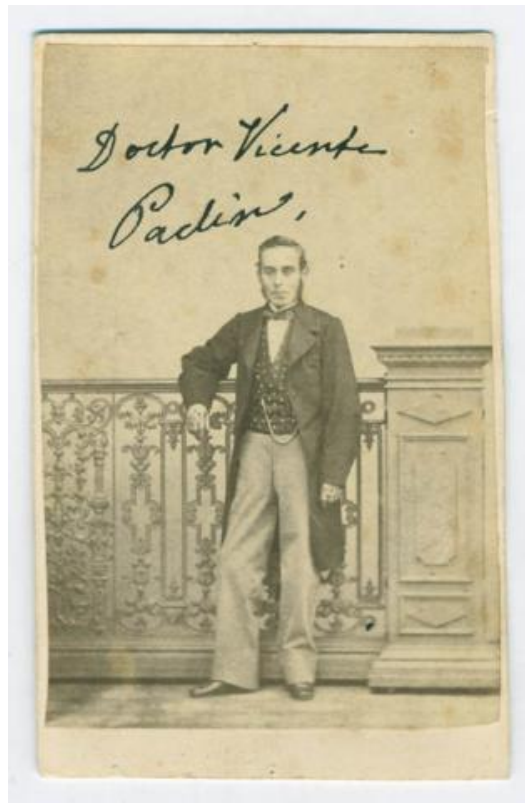

Registro ID: Ob-3-21581

Título:	RETRATO DE DON VICENTE PADIN
Creador:	Thomas Columbus Helsby
Institución:	Museo Histórico Nacional
Nombre por forma:	Fotografía
Nivel jerárquico:	Objeto

Ficha de registro

**Institución**

Museo Histórico Nacional

Número de registro

3-21581

Número de inventario

FA009078

Nivel de descripción

Objeto