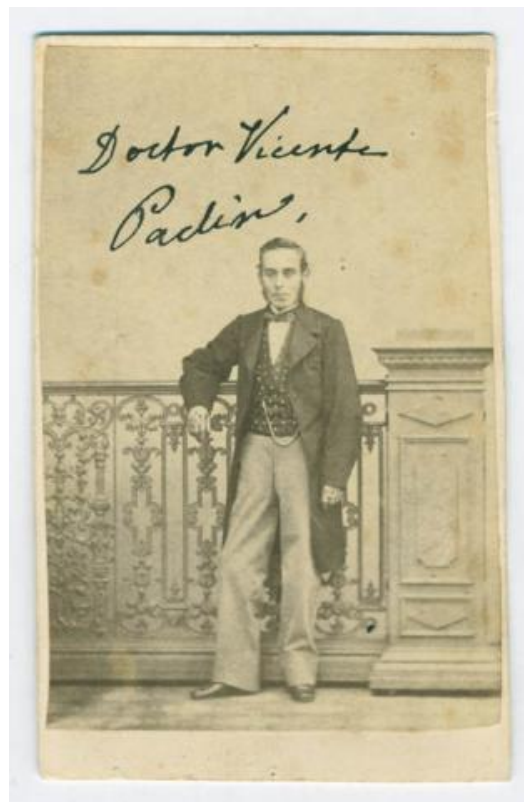

Registro ID: Ob-3-21581

| | |
|-------------------|-------------------------------------|
| Título: | RETRATO DE DON VICENTE PADIN |
| Creador: | Thomas Columbus Helsby |
| Institución: | Museo Histórico Nacional |
| Nombre por forma: | Fotografía |
| Nivel jerárquico: | Objeto |

Ficha de registro

**Institución**

Museo Histórico Nacional

Número de registro

3-21581

Número de inventario

FA009078

Nivel de descripción

Objeto

Nombre por forma

| Nombre | Cantidad |
|----------------------------|----------|
| Fotografía | 1 |

Creador

| Creador | Obra atribuida |
|--|----------------|
| Thomas Columbus Helsby | No |

Historia